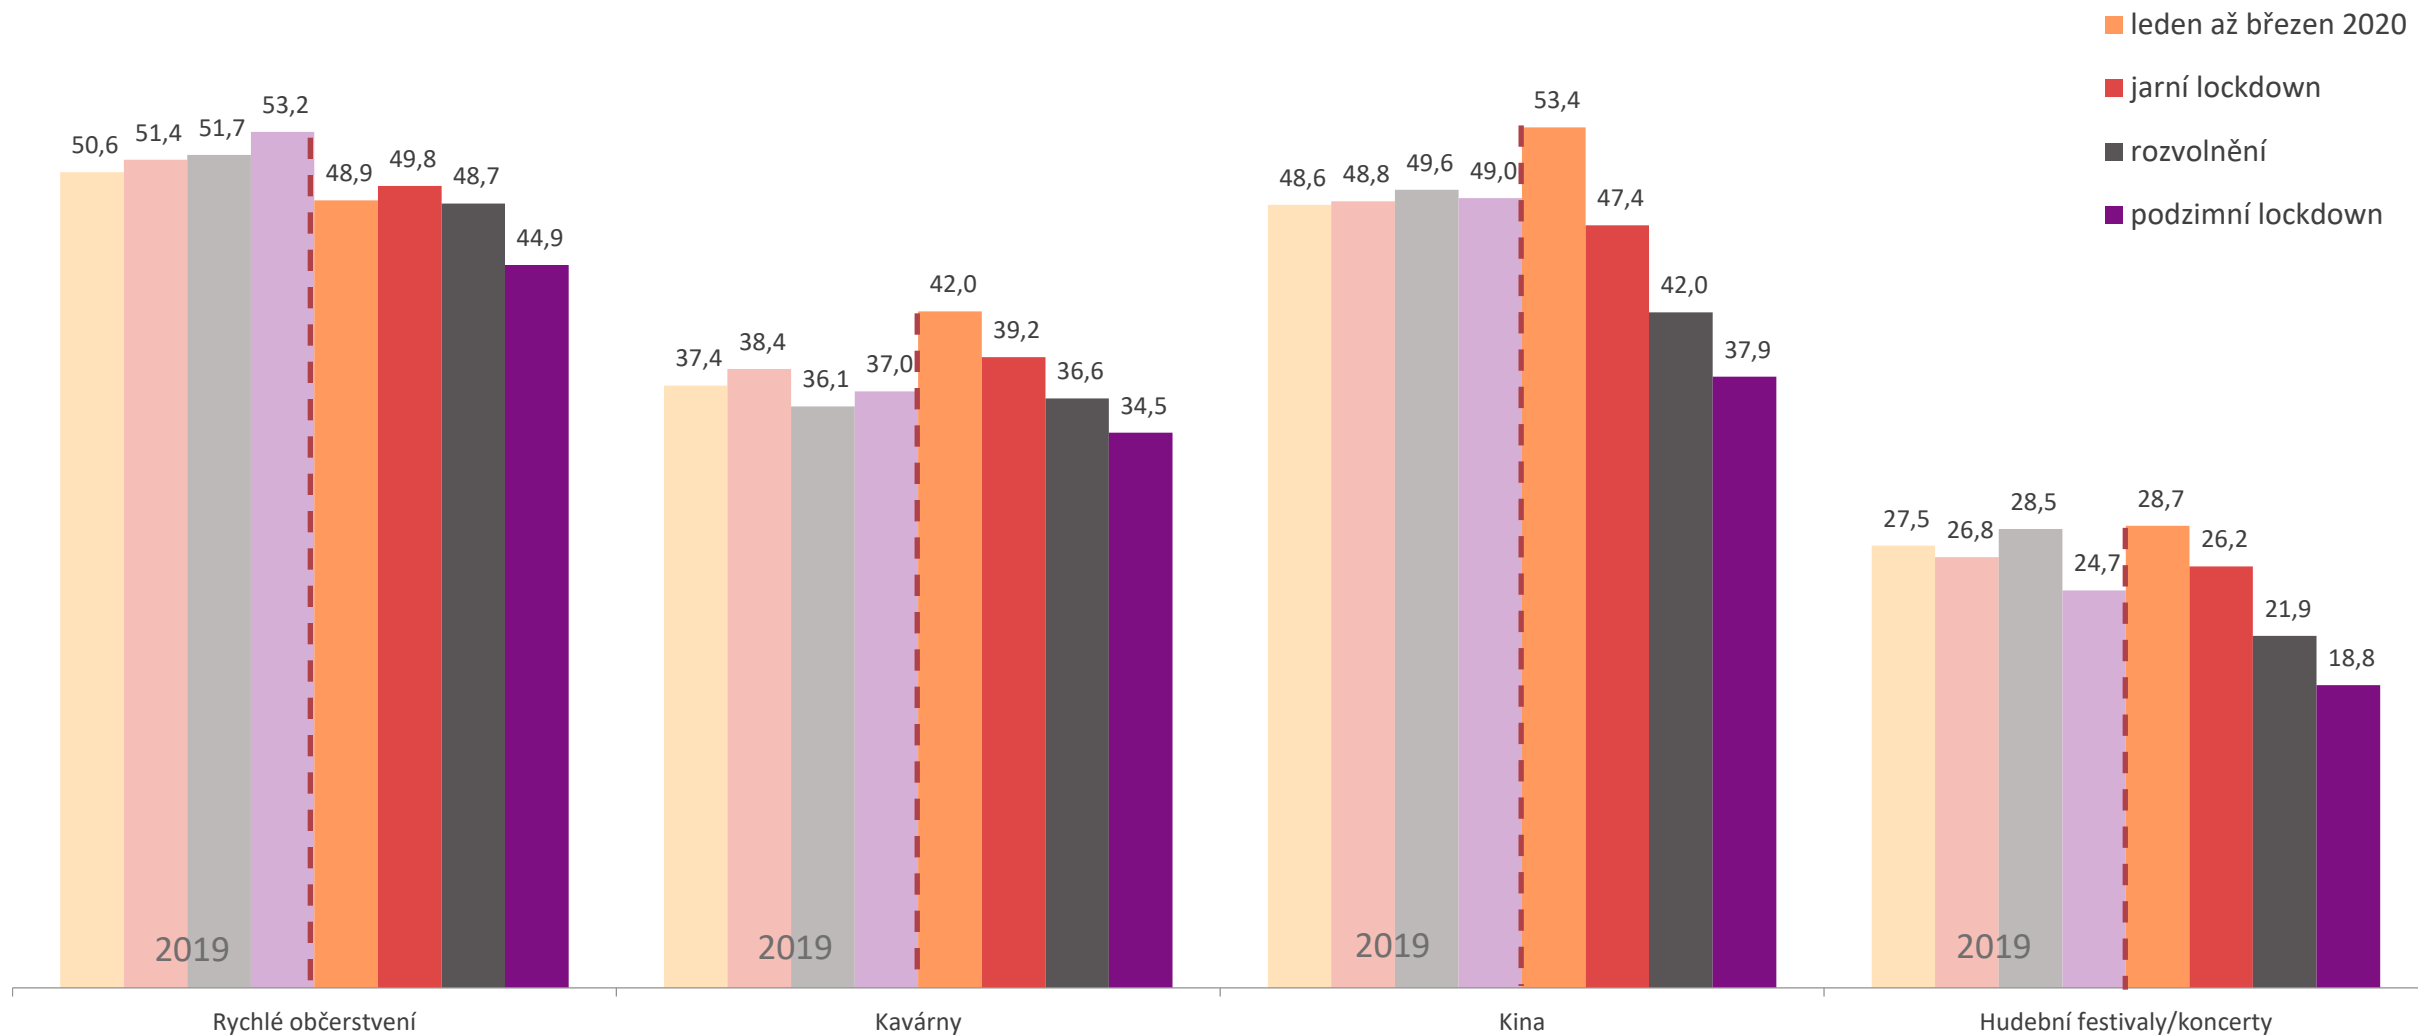

návštěvnost míst mimo domov