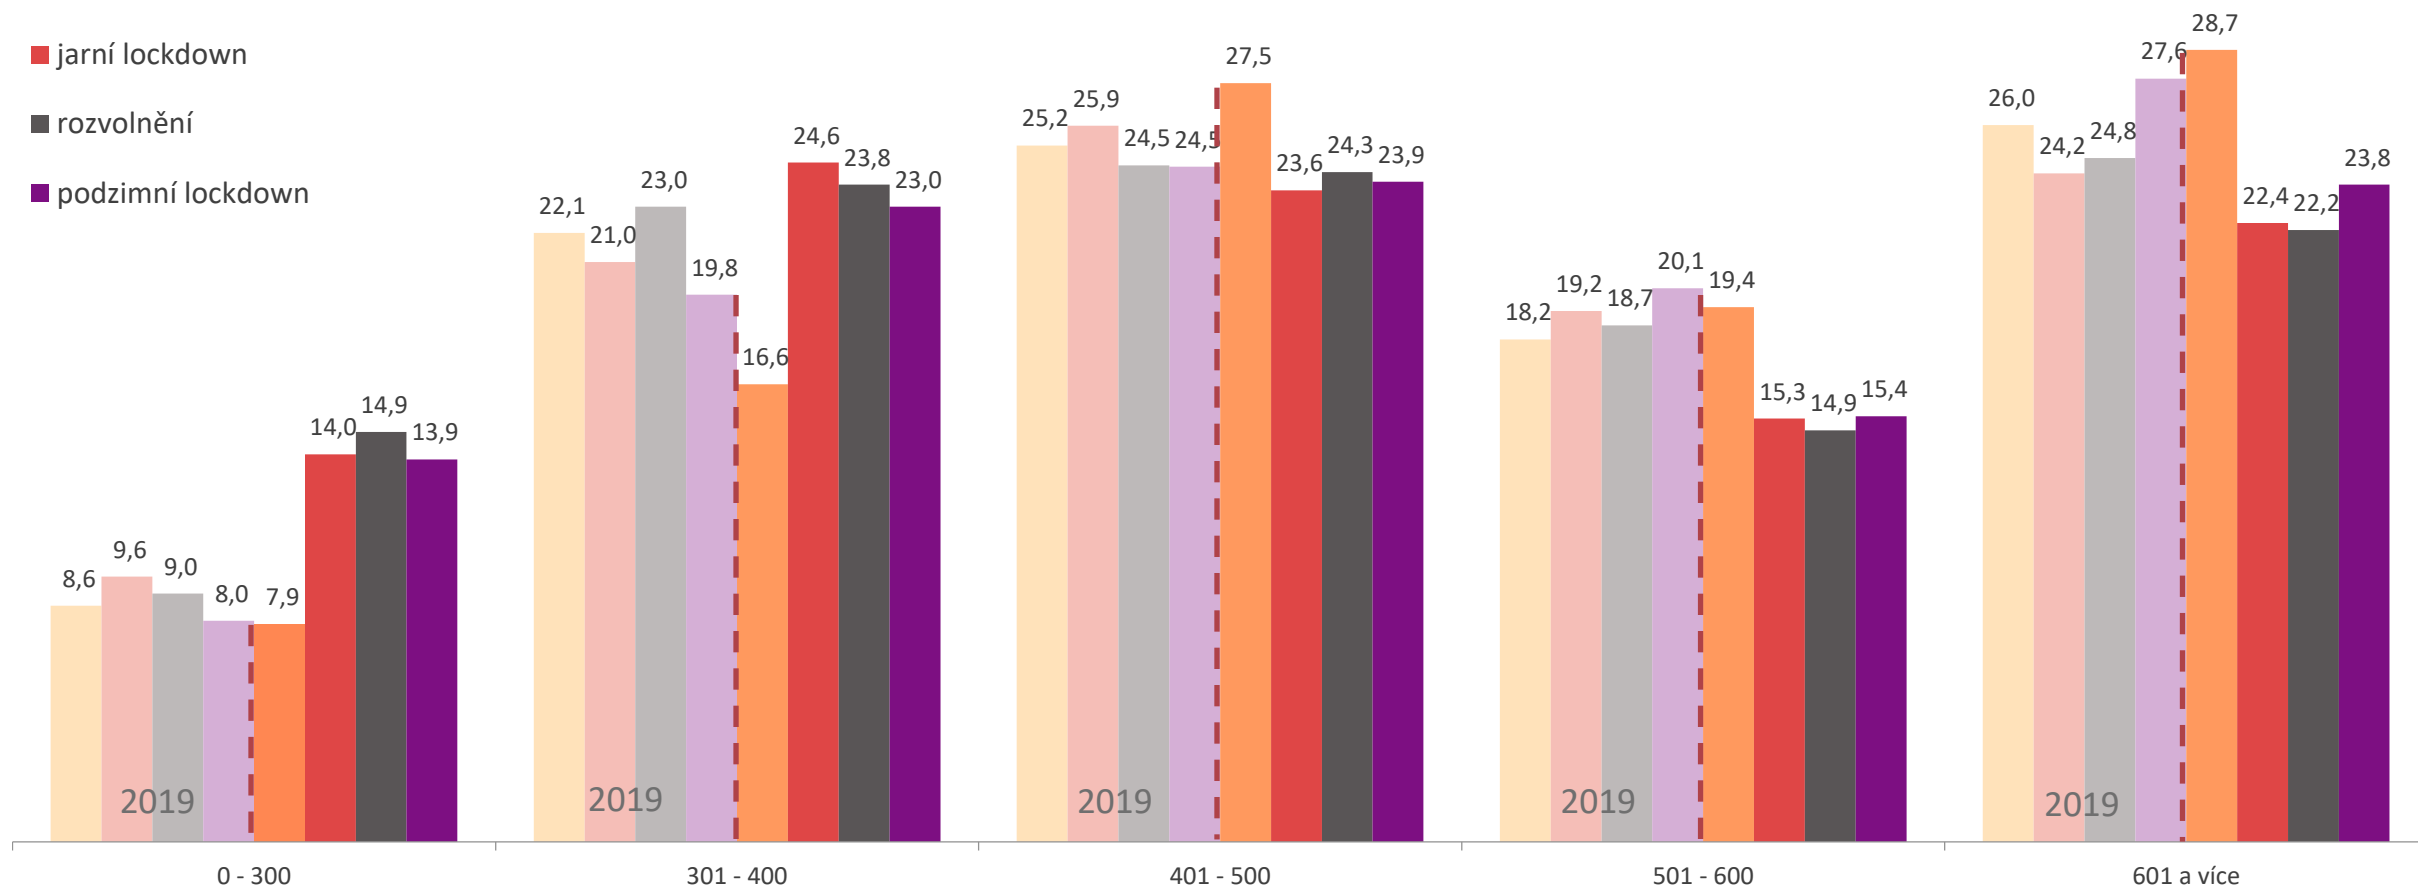

# Index životního minima

leden až březen 2020

jarní lockdown

rozvolnění

podzimní lockdown