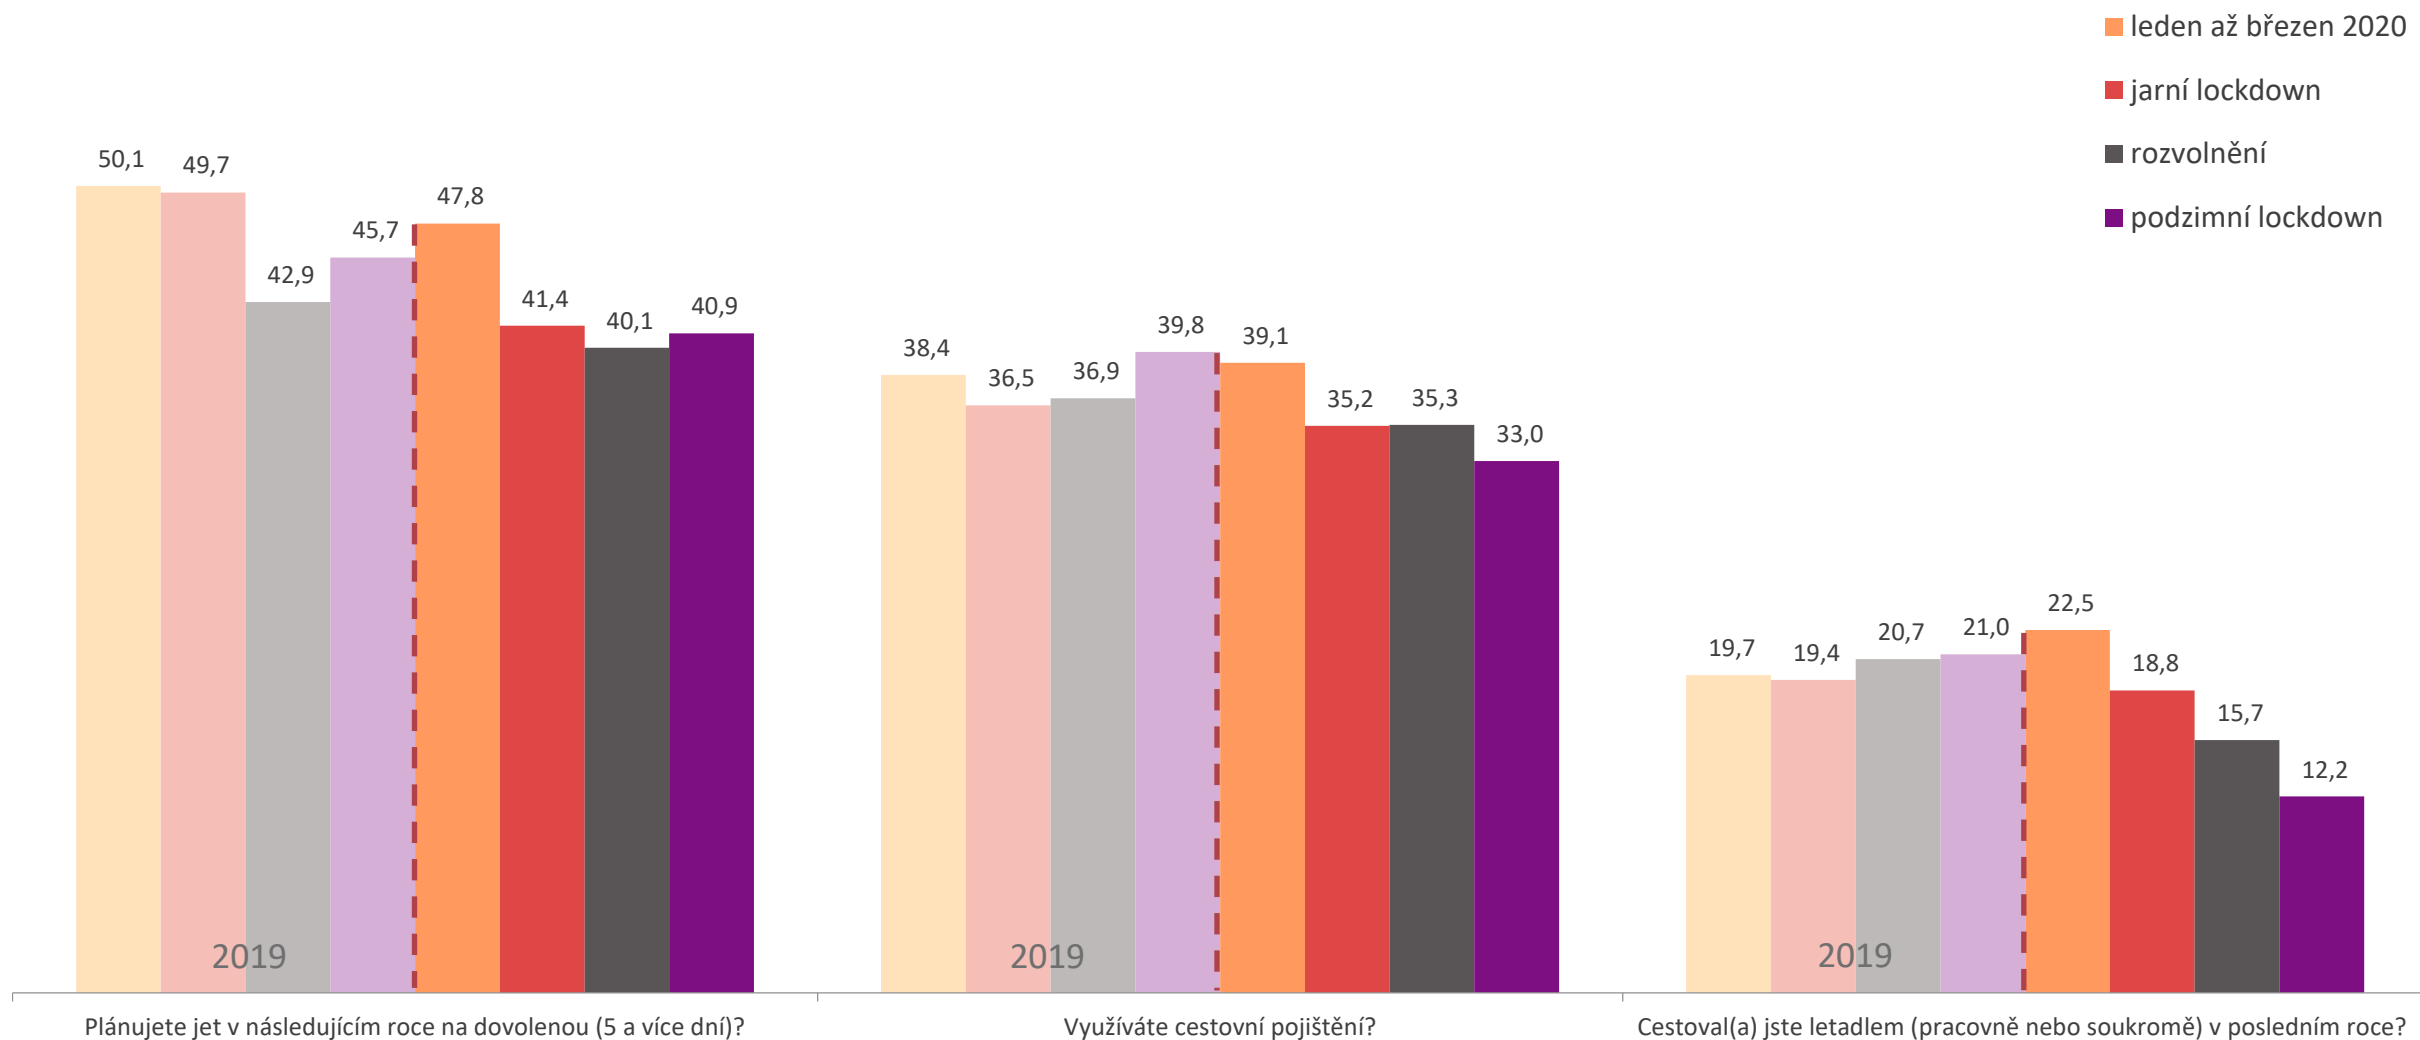

cestování a dovolená