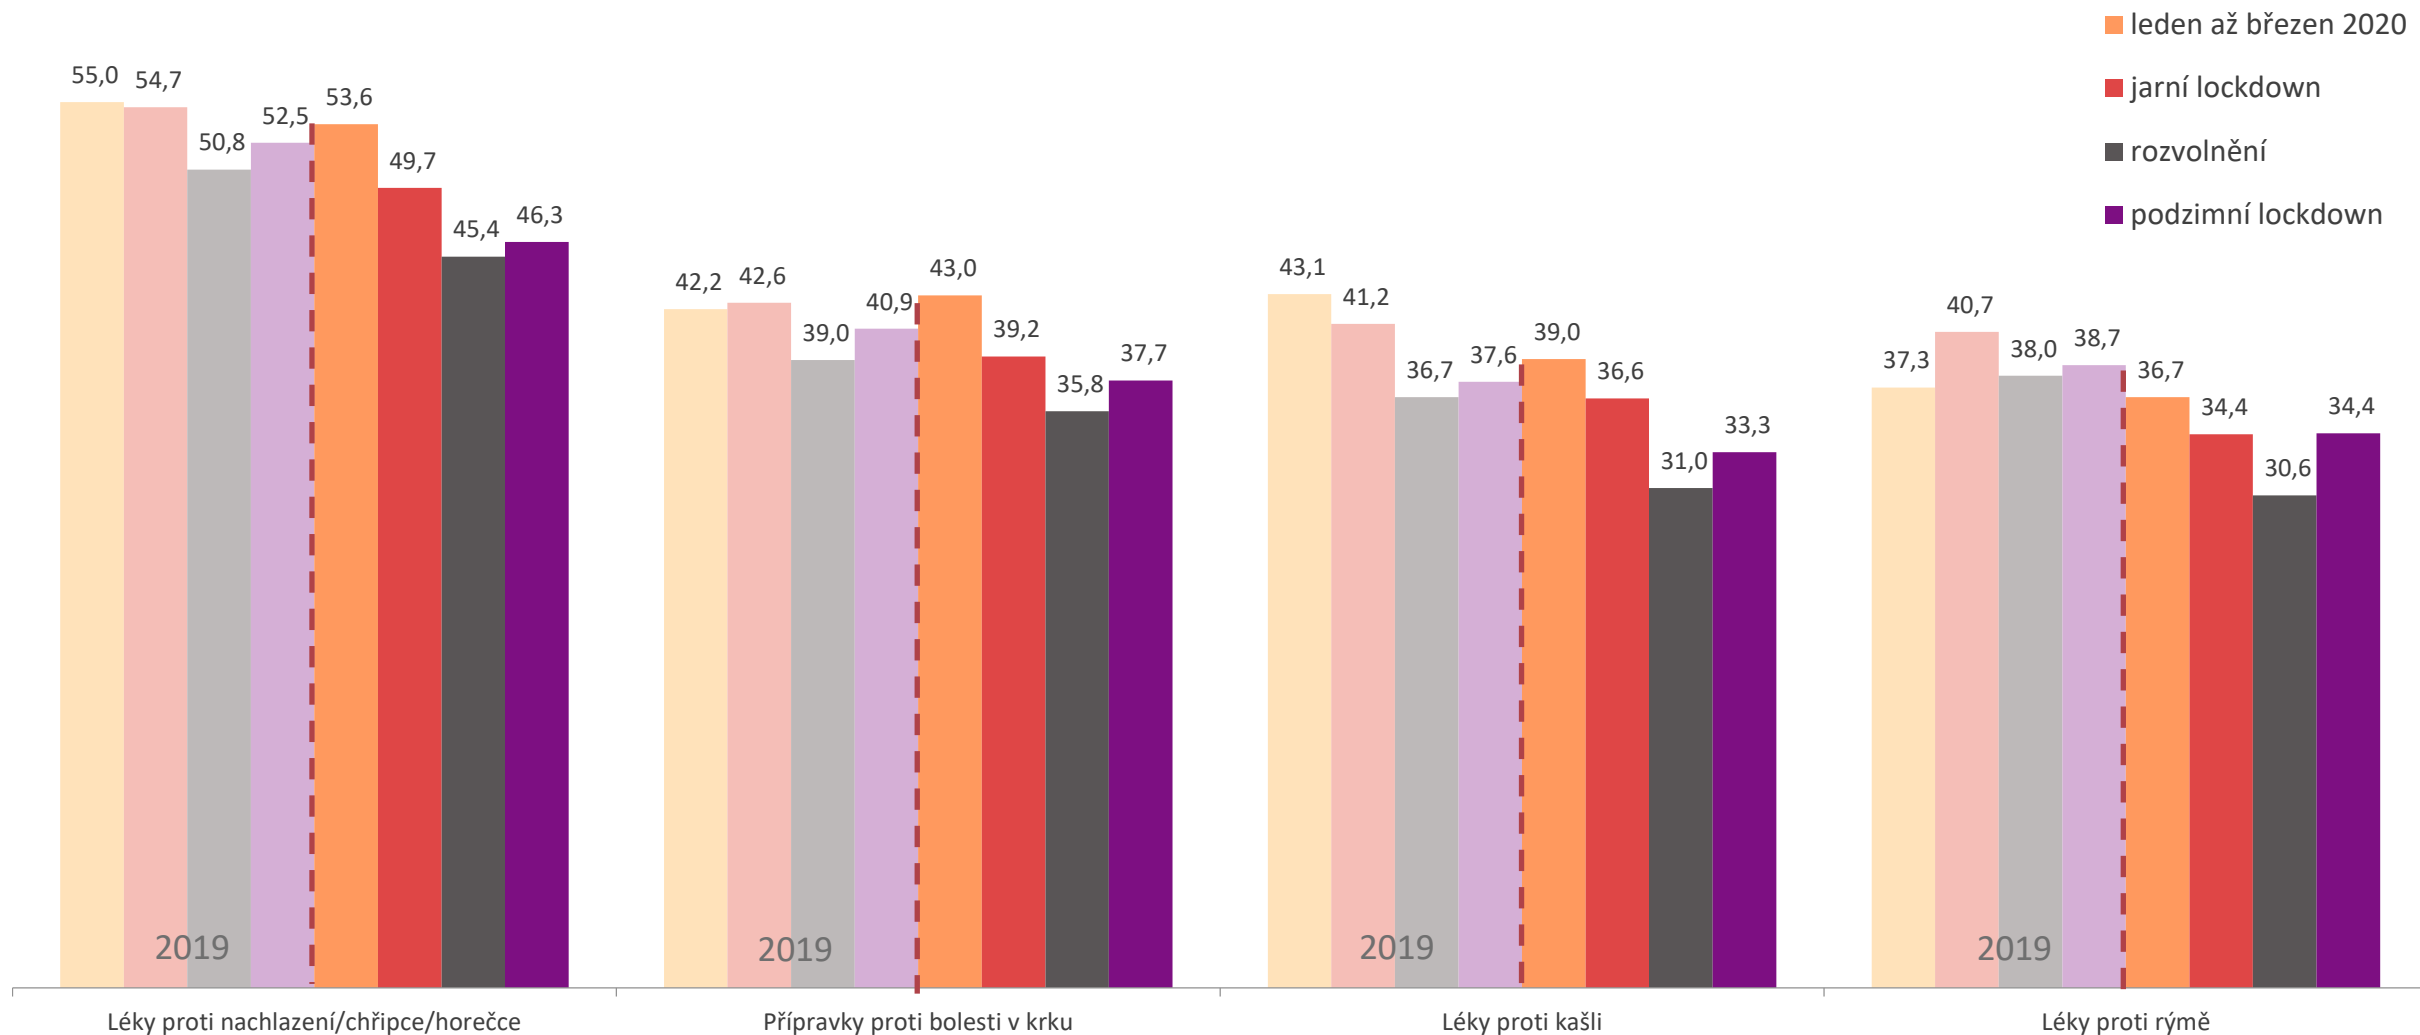

volně prodejné léky a léčiva