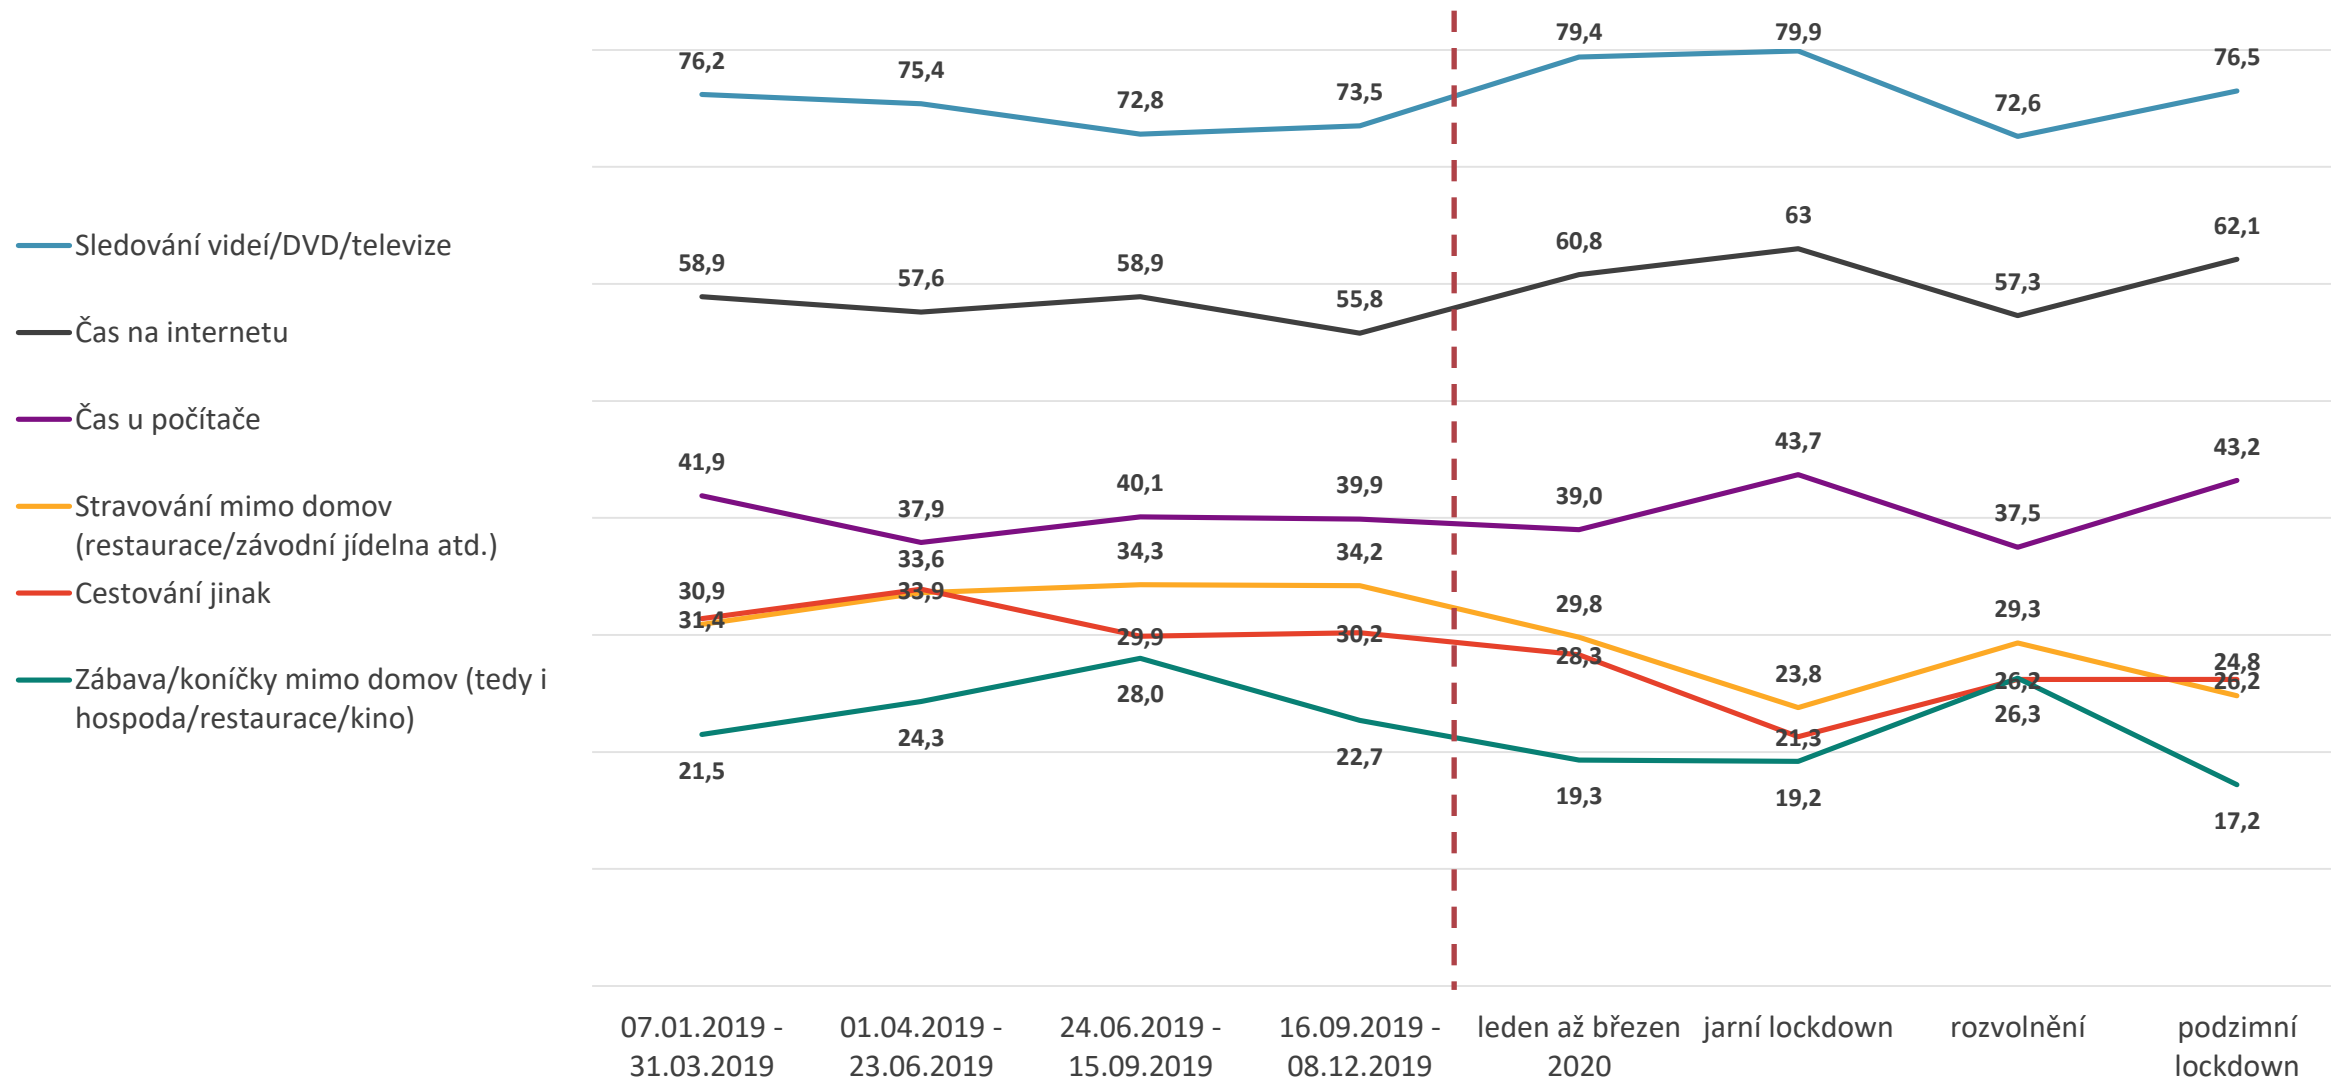

činnosti včera