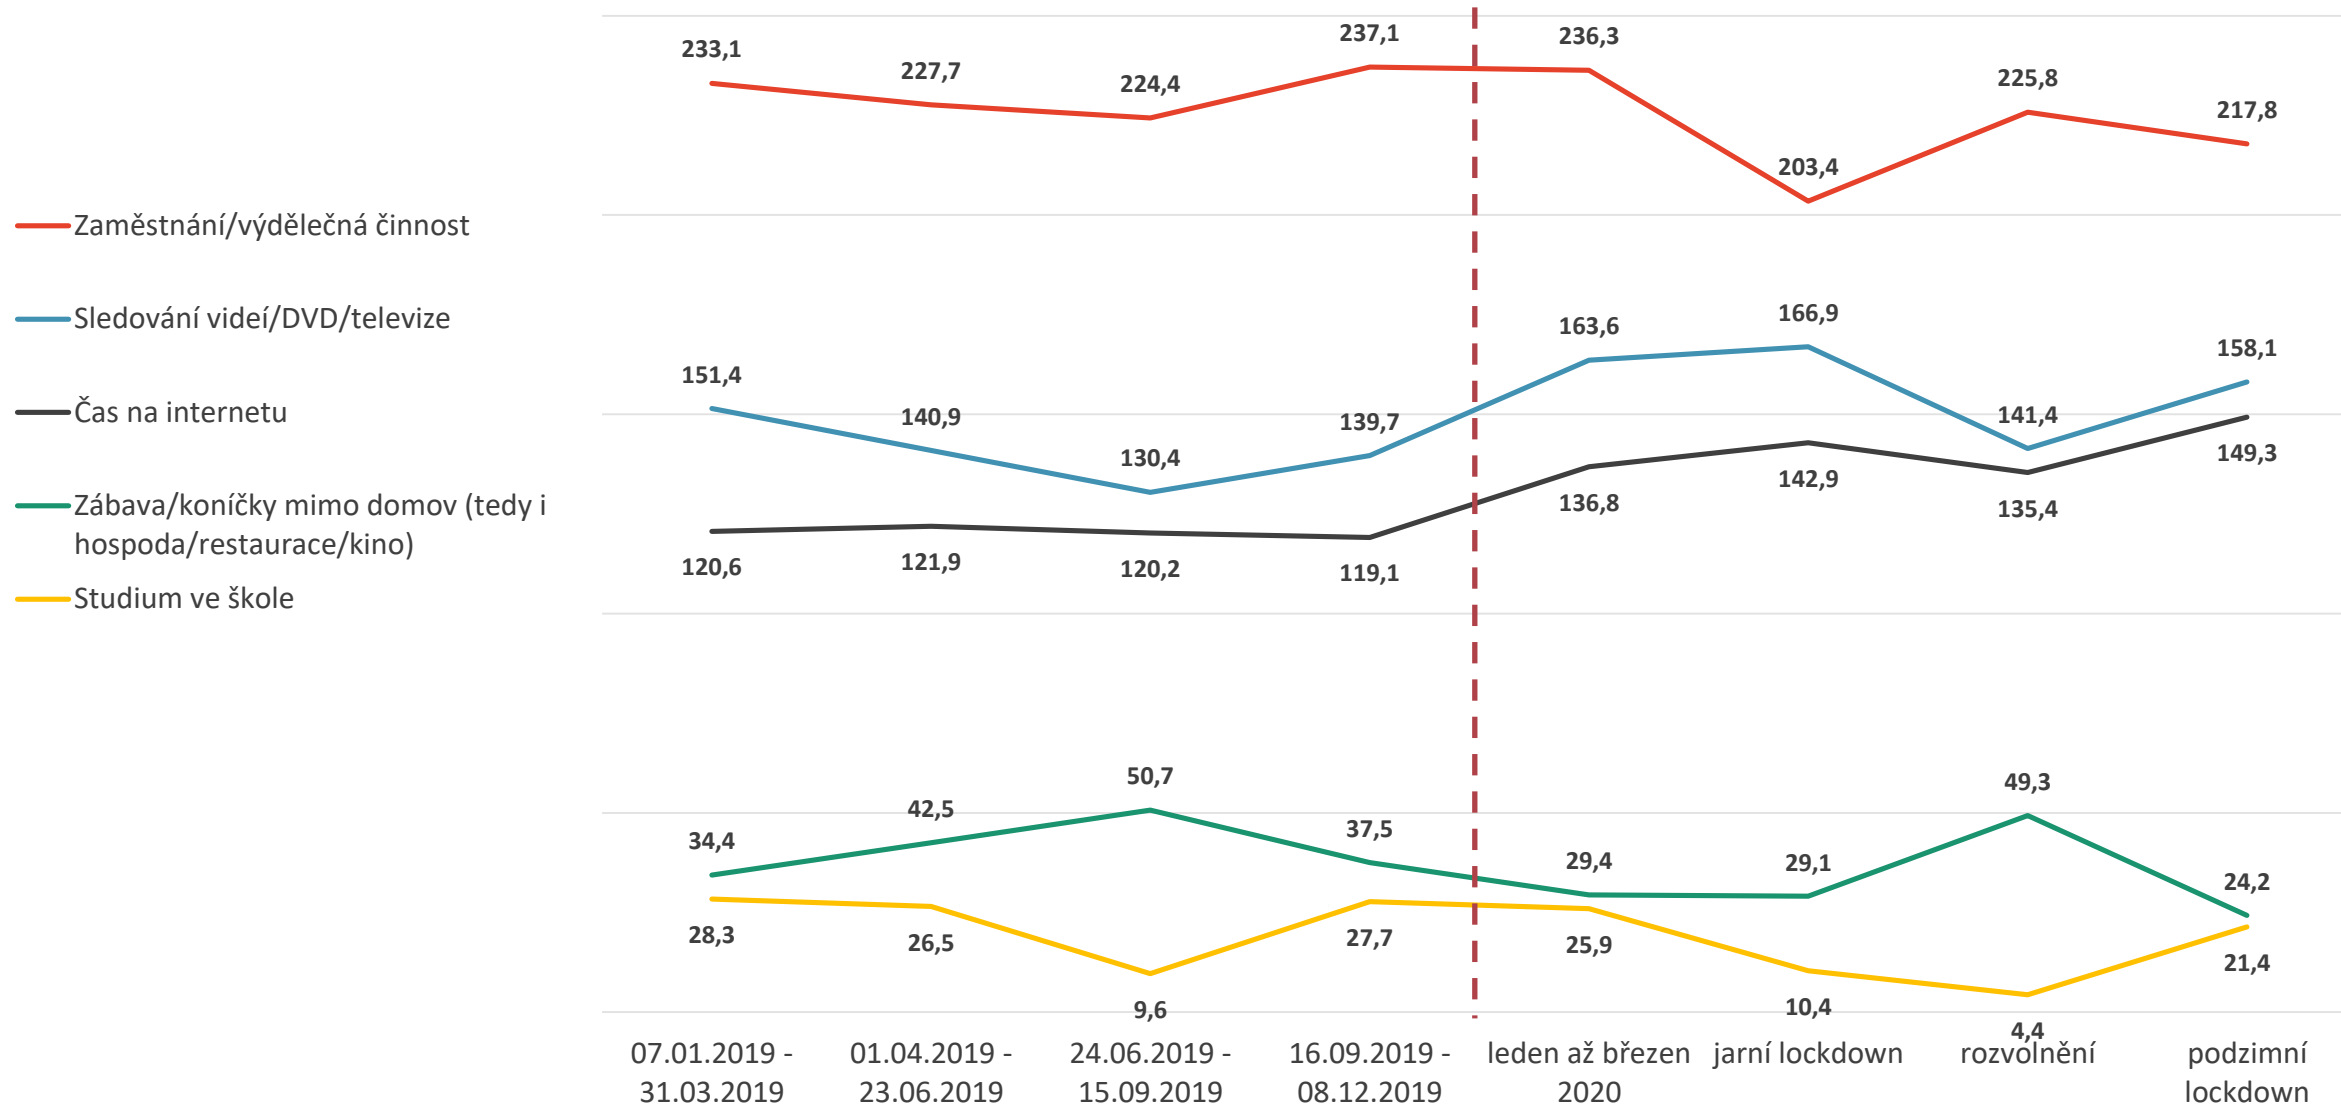

činnosti včera ATS (m)