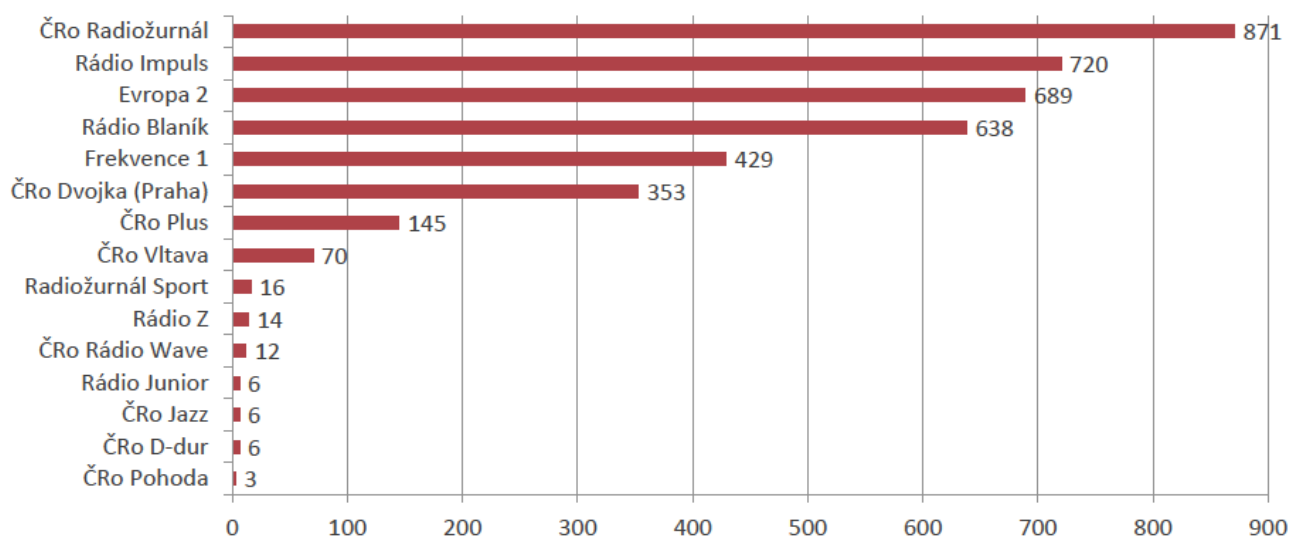

STEM/MARK – MEDIAN – NIELSEN ADMOSPHERE SKMO

RADIOPROJEKT 2022

V období 01. 1. 2022 - 30. 06. 2022 bylo dotazováno celkem 15 234 náhodně vybraných respondentů z celé České republiky.

Poslechovost celoplošných stanic v ČR

Poslechovost celoplošných stanic v ČR

	odhad poslechovosti včera (v tisících)
ČRo Radiožurnál	871
Rádio Impuls	720
Evropa 2	689
Rádio Blaník	638
Frekvence 1	429
ČRo Dvojka (Praha)	353
ČRo Plus	145
ČRo Vltava	70
Radiožurnál Sport	16
Rádio Z	14
ČRo Rádio Wave	12
Rádio Junior	6
ČRo Jazz	6
ČRo D-dur	6
ČRo Pohoda	3