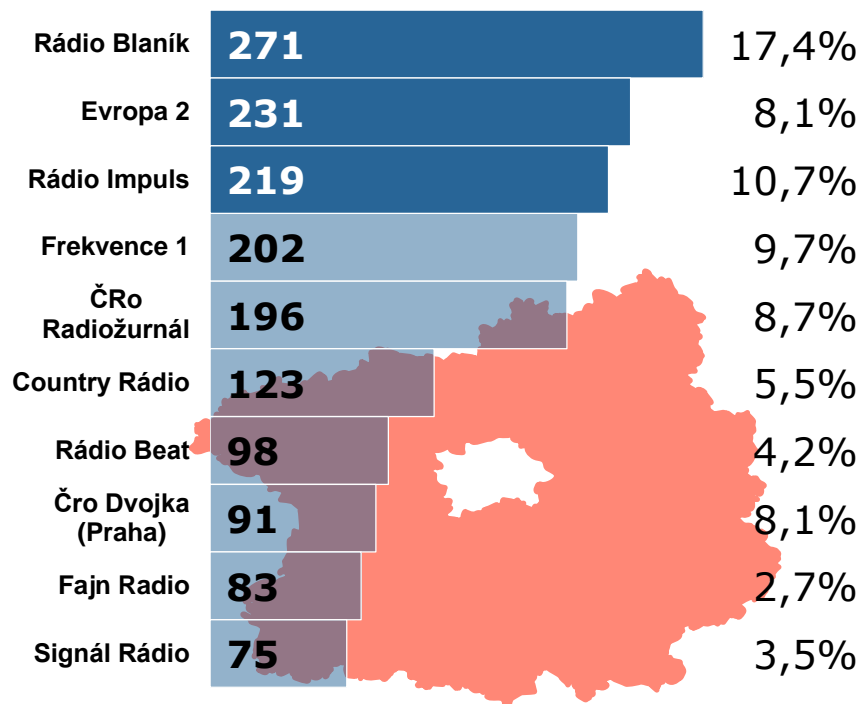

STŘEDOČESKÝ KRAJ