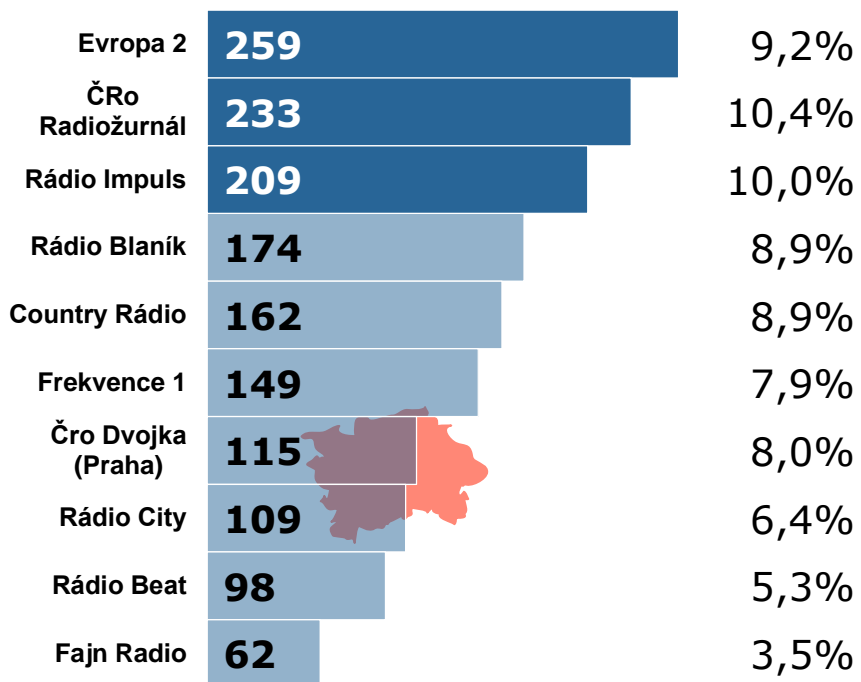

Týdenní poslech v krajích (v tis.) + Share (v %)

PRAHA