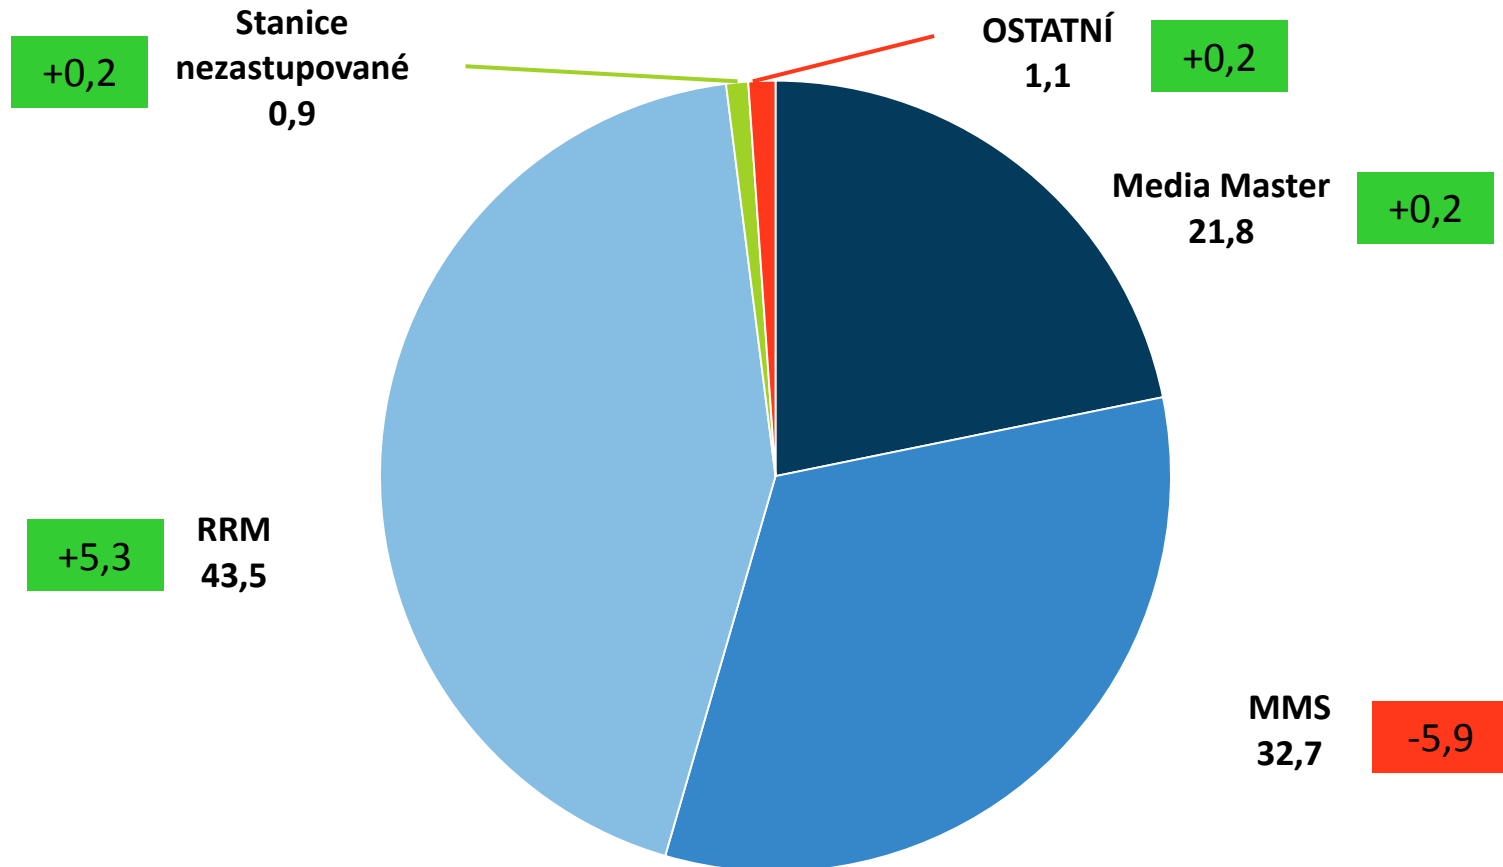

Mediální zastupitelství – podíl na trhu (v %)