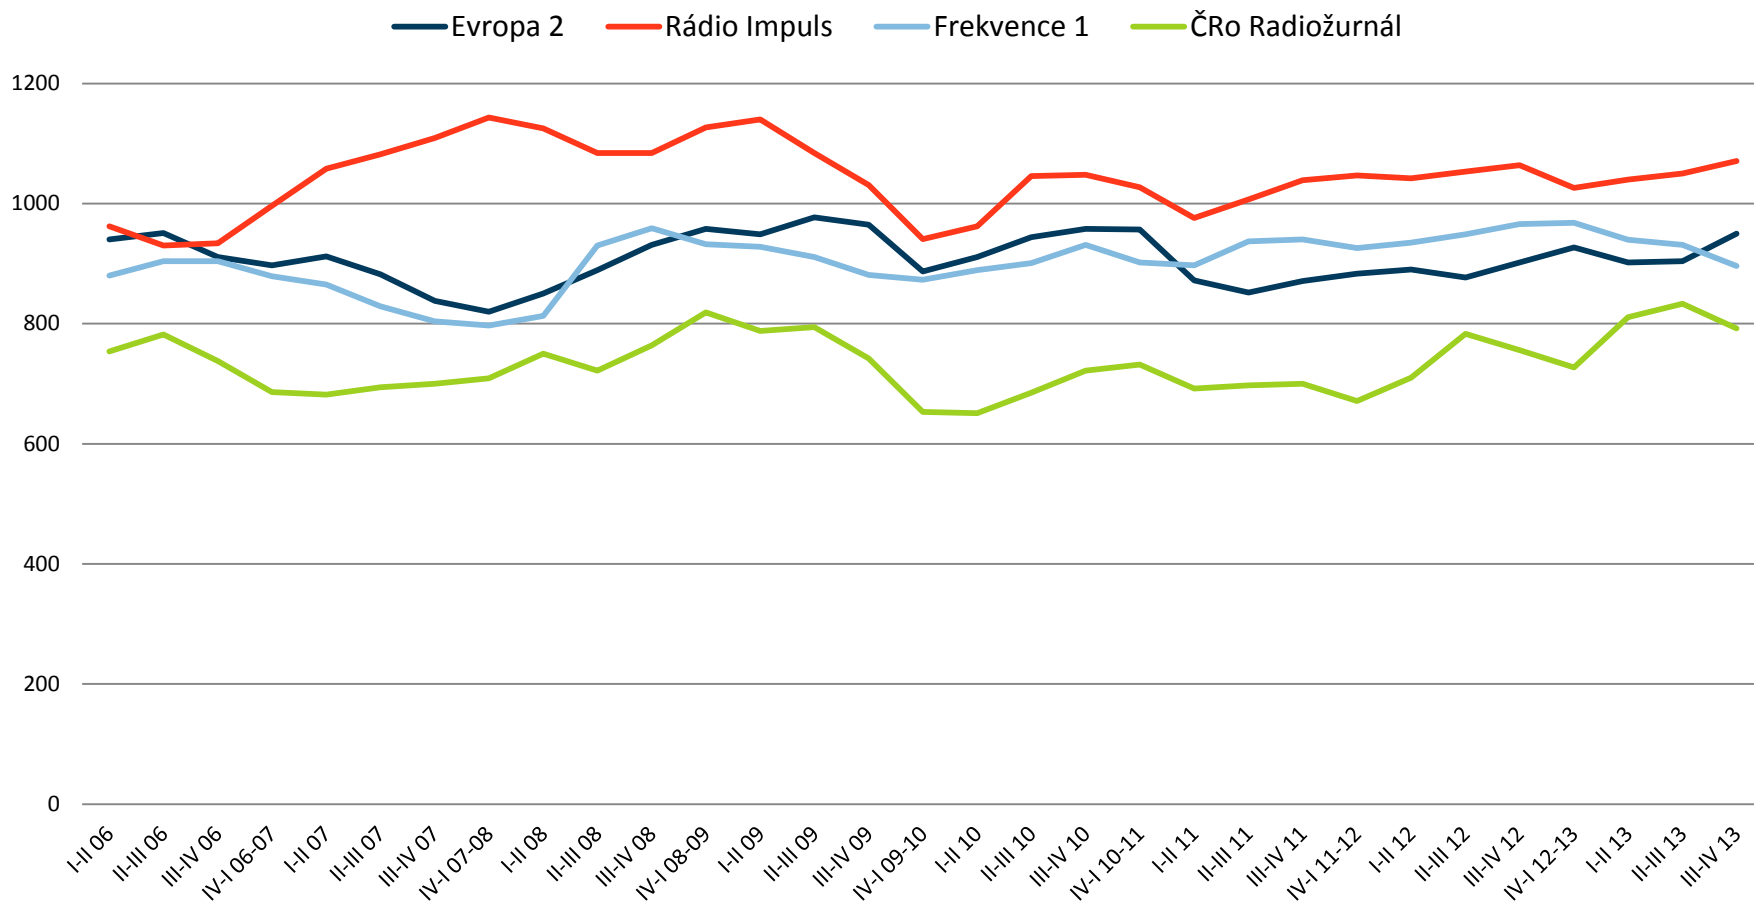

Vývoj celoplošných rozhlasových stanic – poslech včera (v tis.)