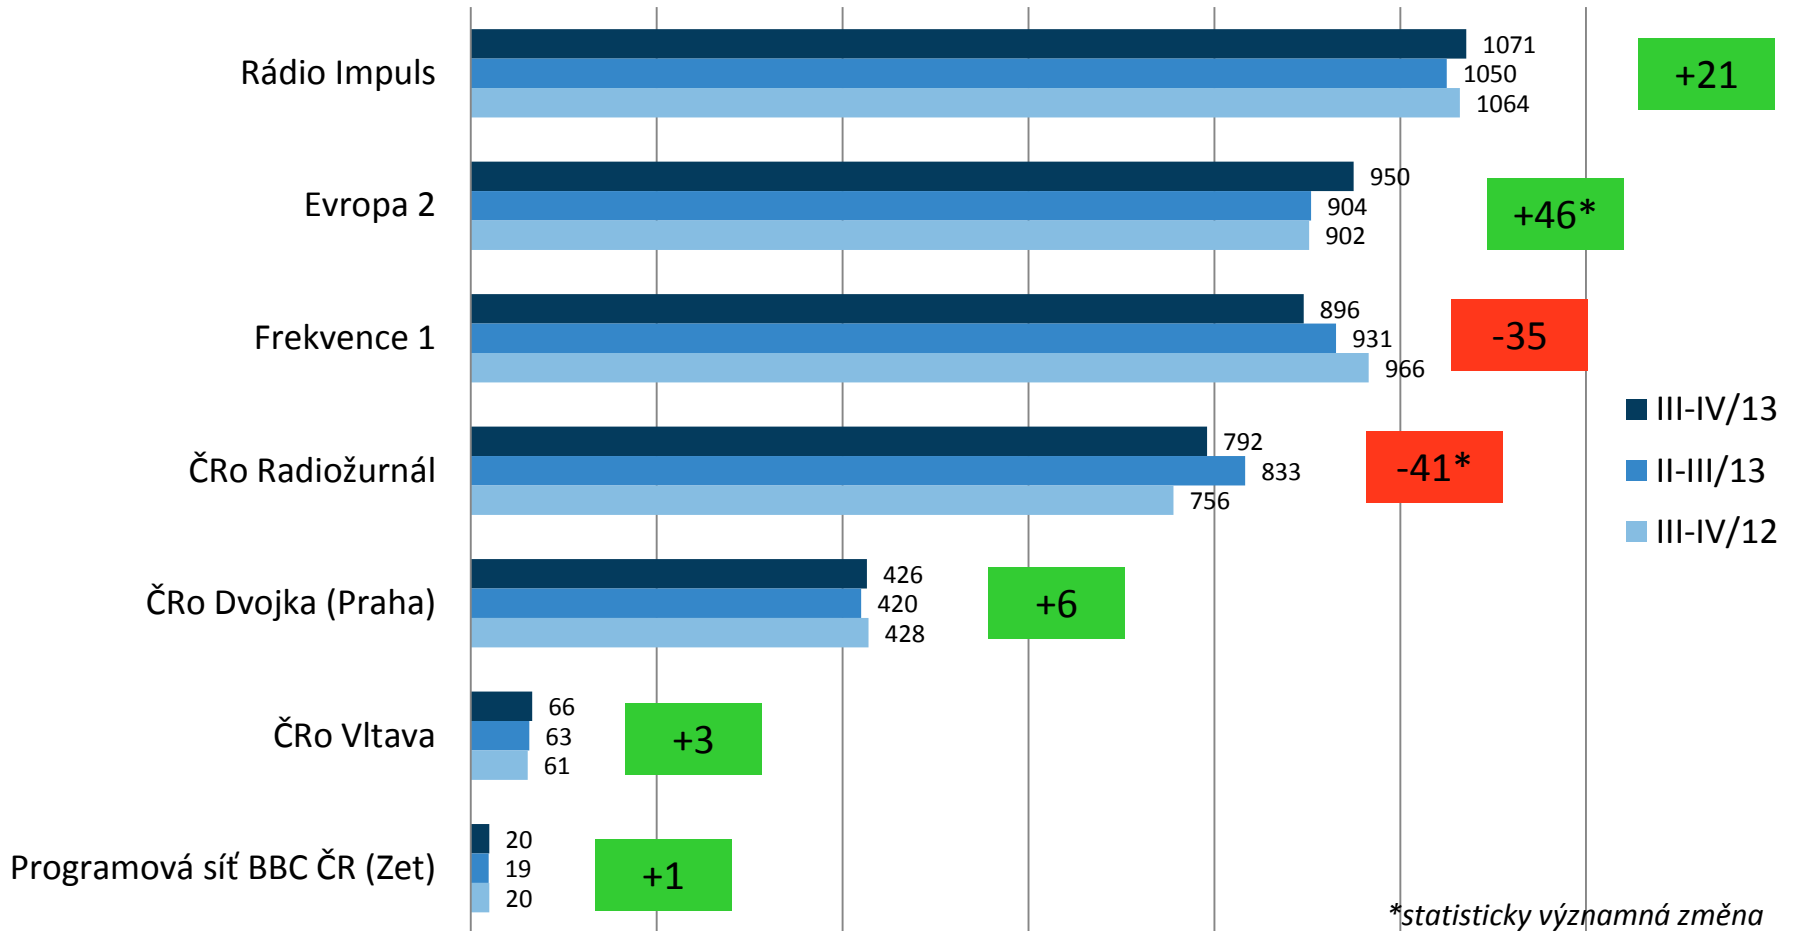

Celoplošné rozhlasové stanice – poslech včera (v tis.)