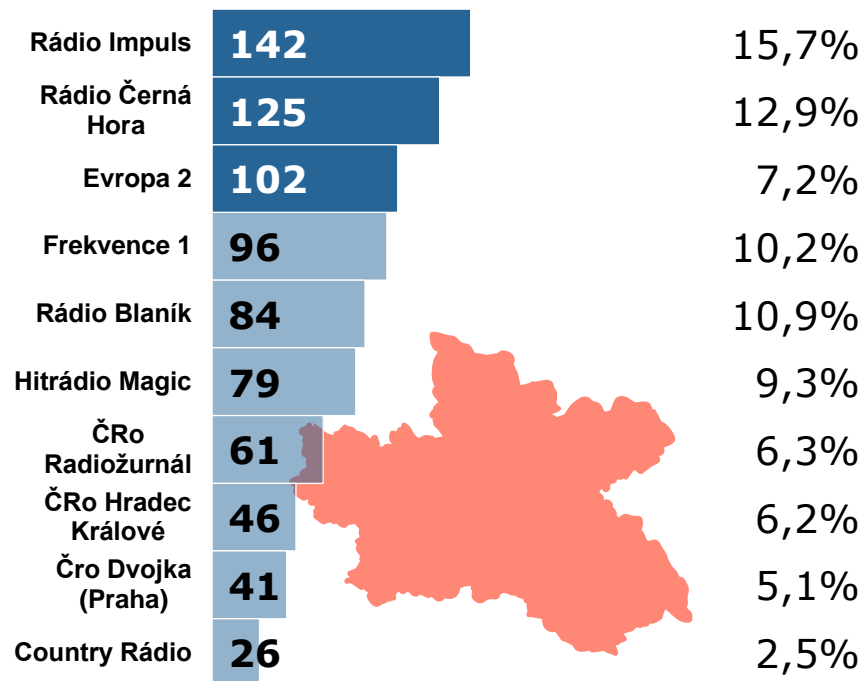

KRÁLOVÉHRADECKÝ KRAJ