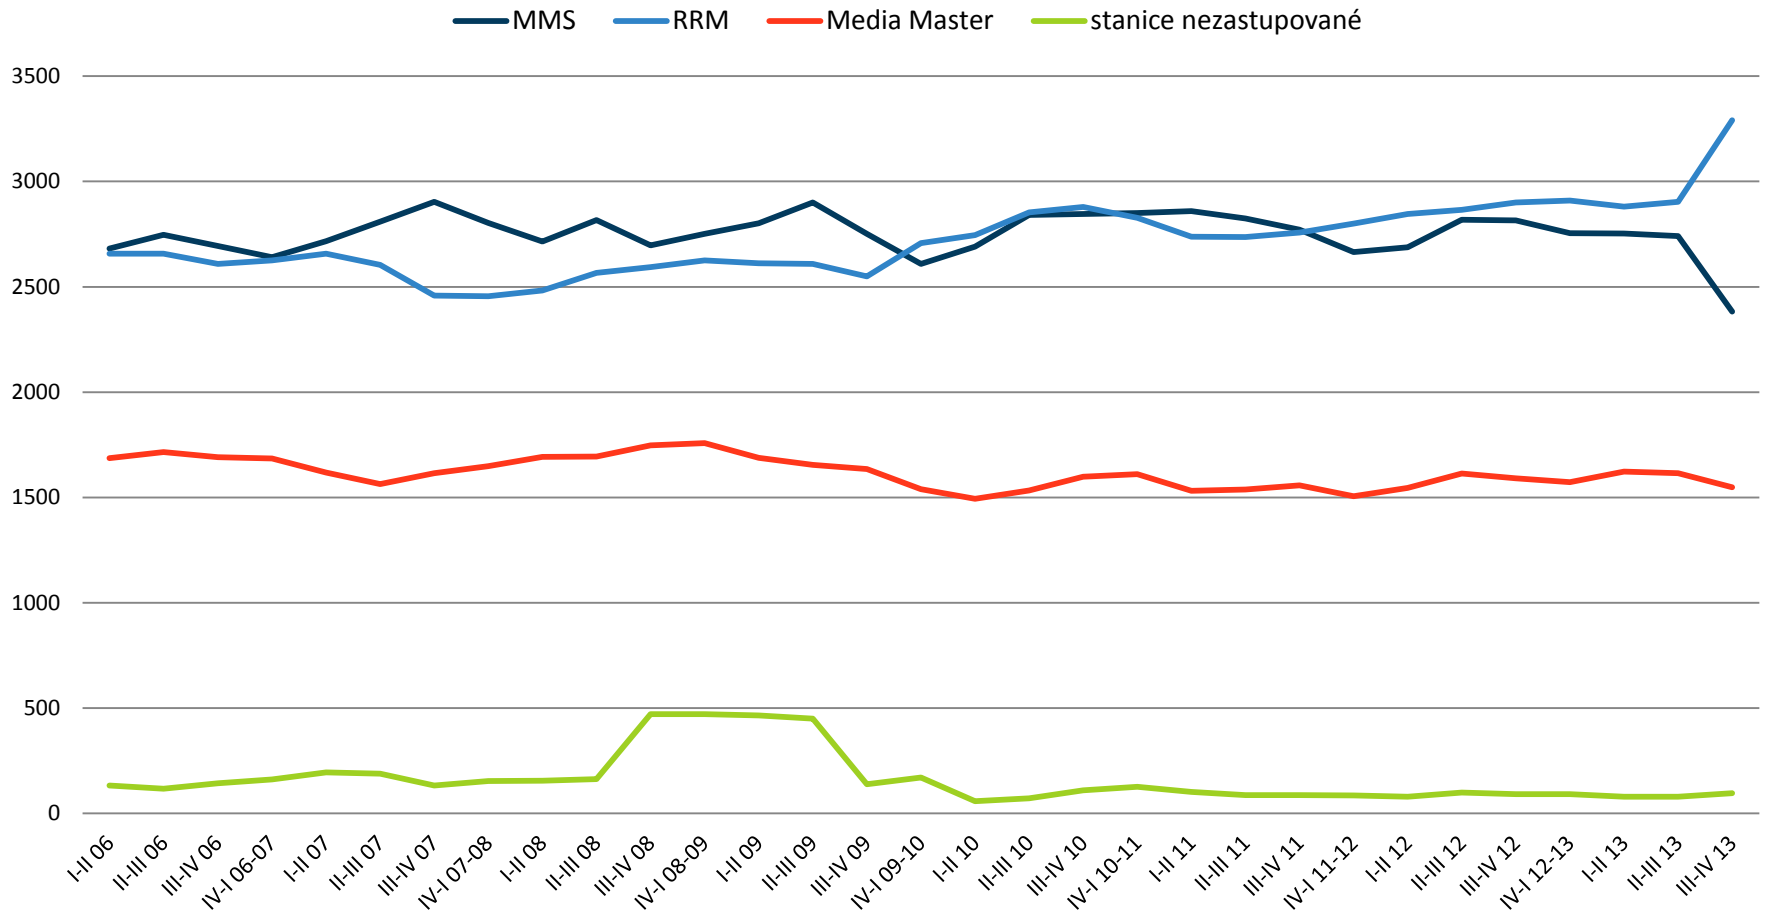

Mediální zastupitelství – poslech včera (v tis.)