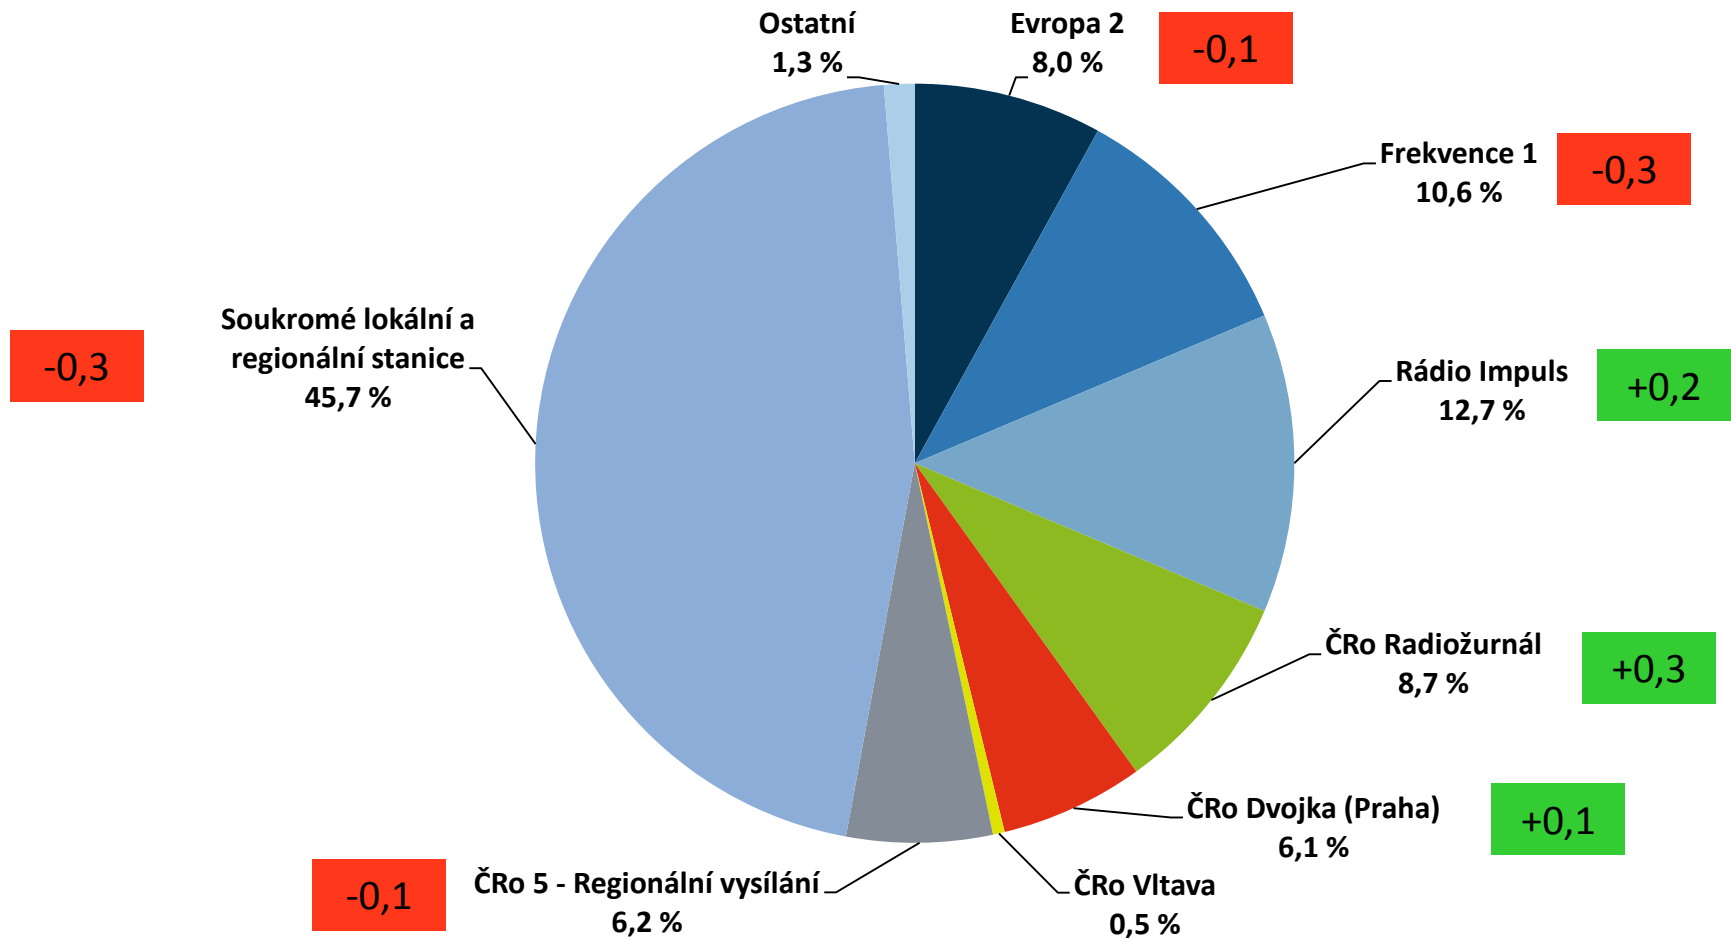

Podíl rozhlasových stanic na trhu (v %)