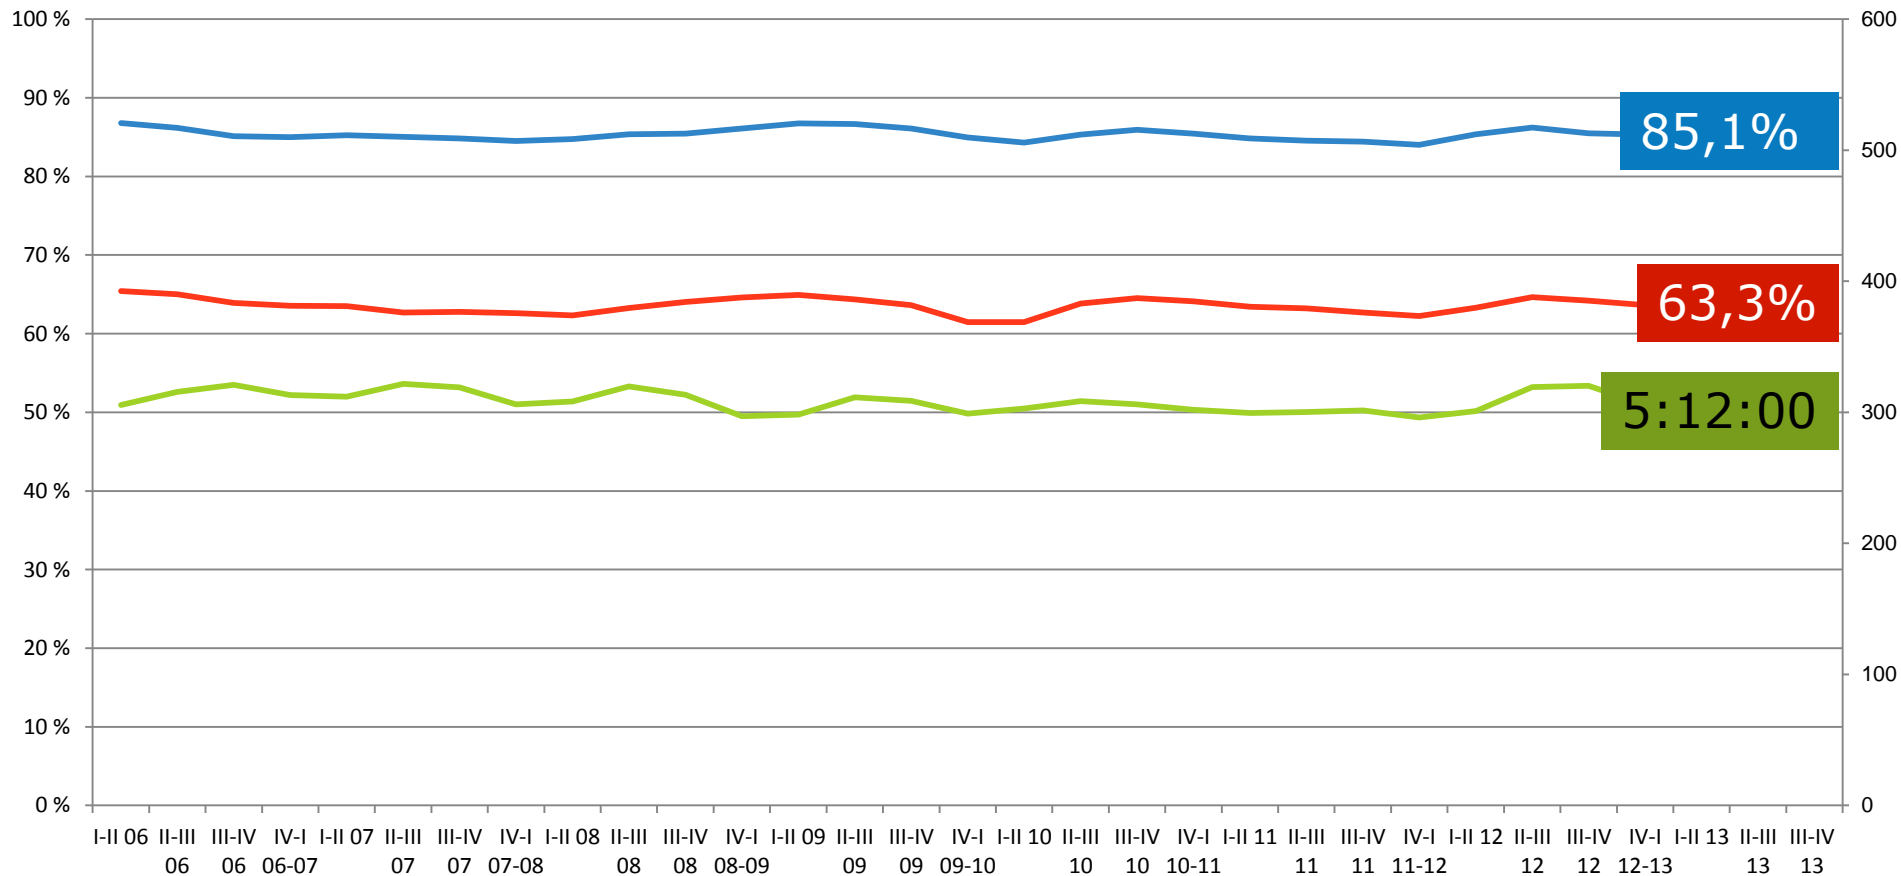

Vývoj poslechovosti v populaci

Poslech včera   Poslech minulý týden   ATS rel. (v min)