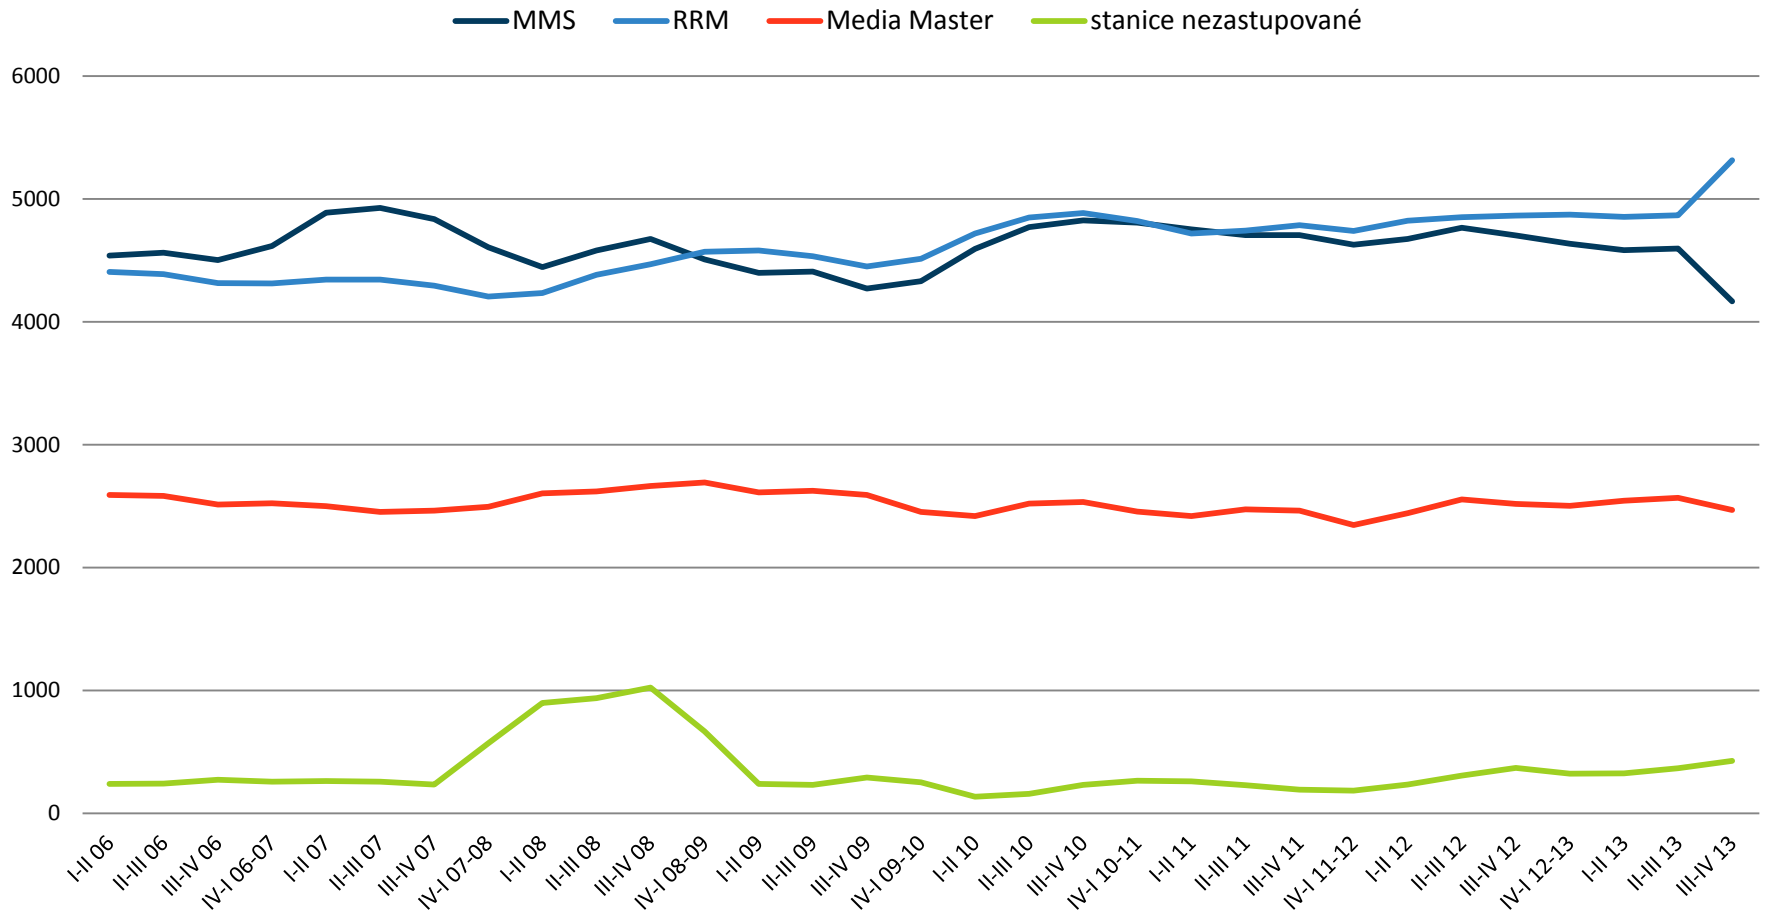

Mediální zastupitelství – poslech minulý týden (v tis.)