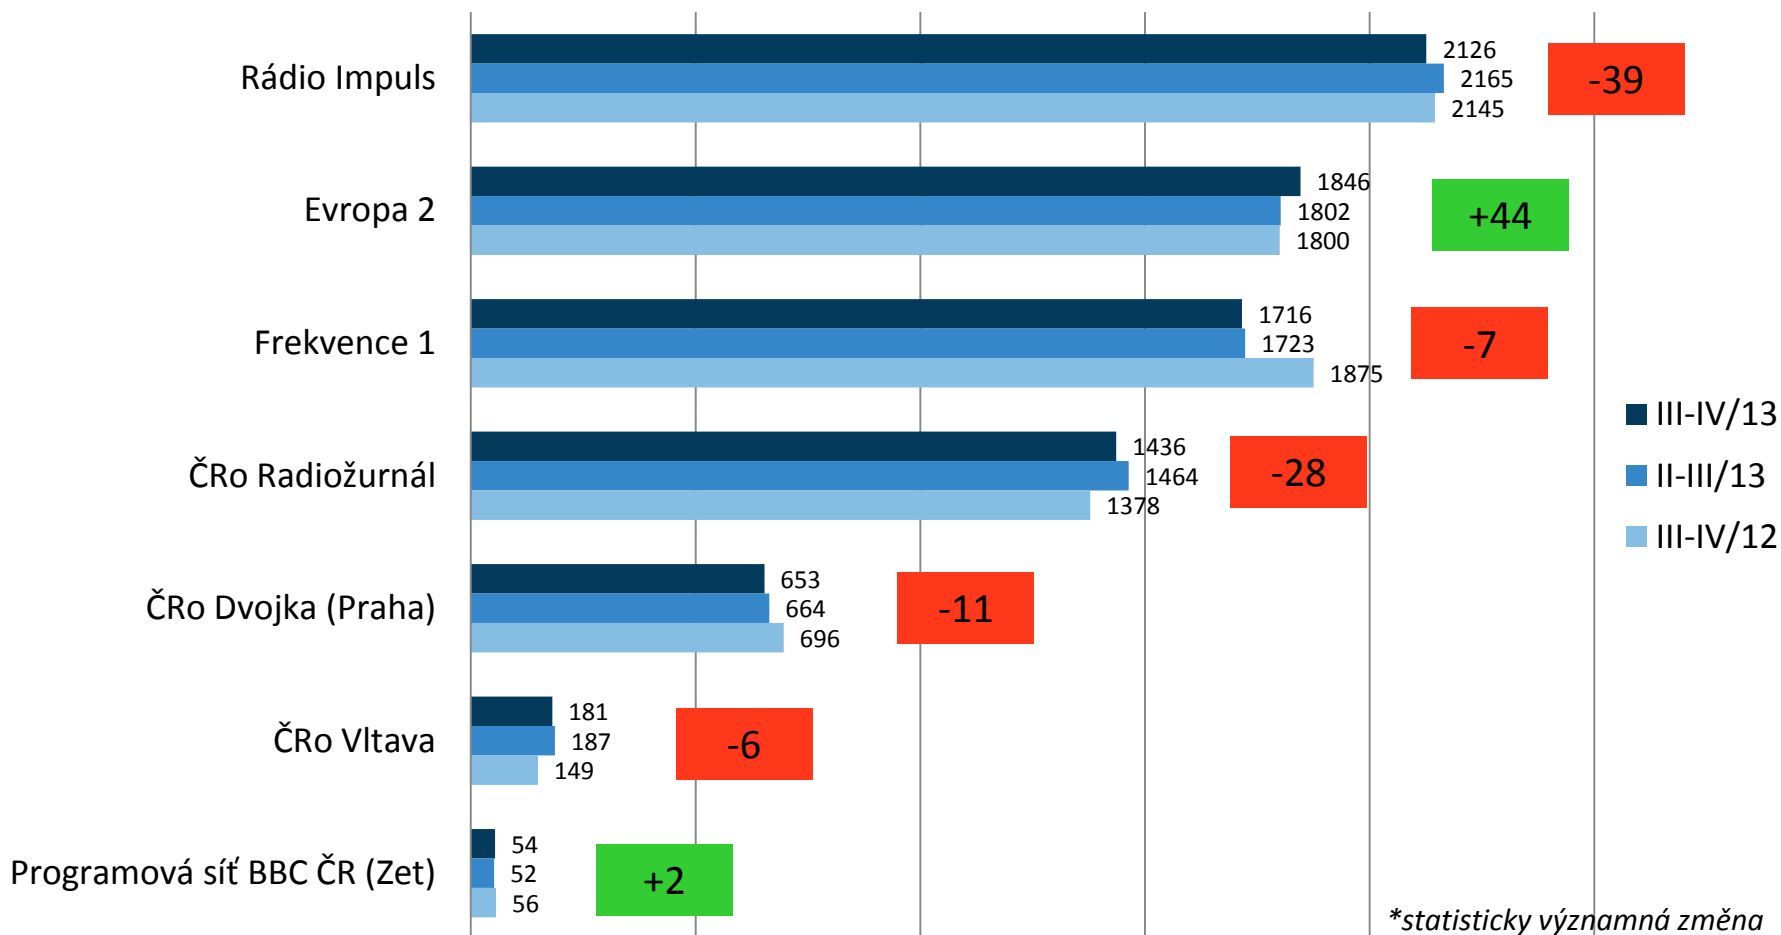

Celoplošné rozhlasové stanice – poslech minulý týden (v tis.)