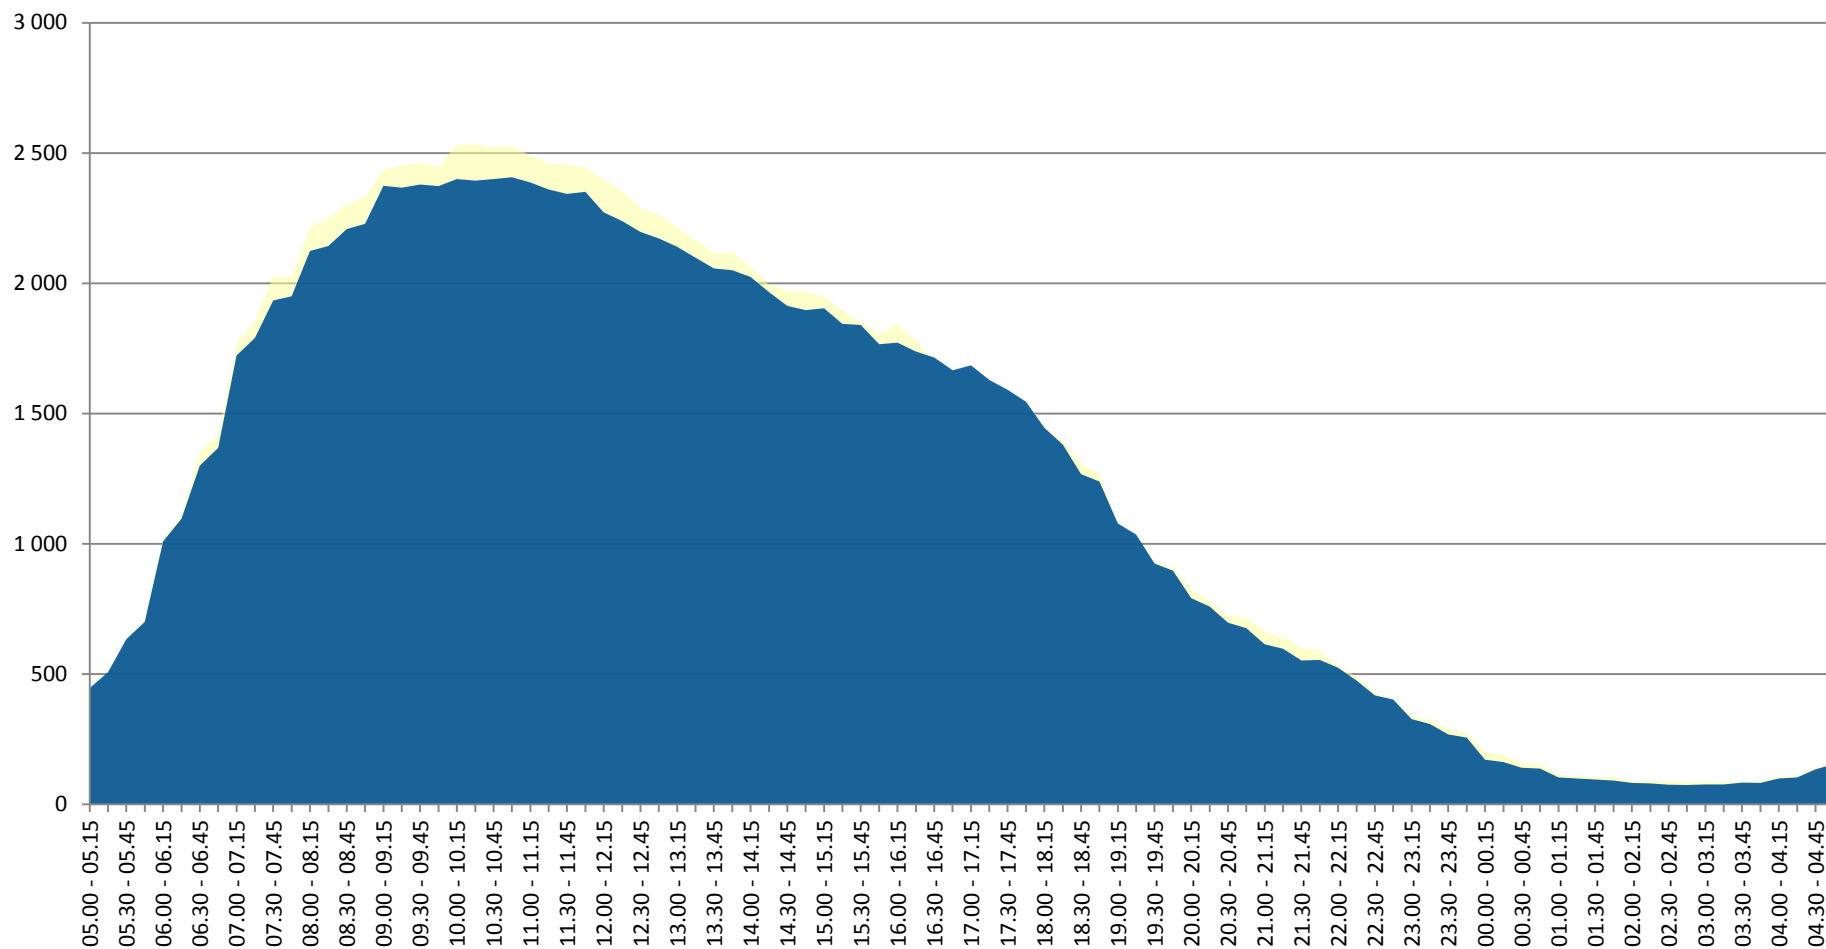

Rozhlas celkem - čtvrt hodinový profil III-IV/13