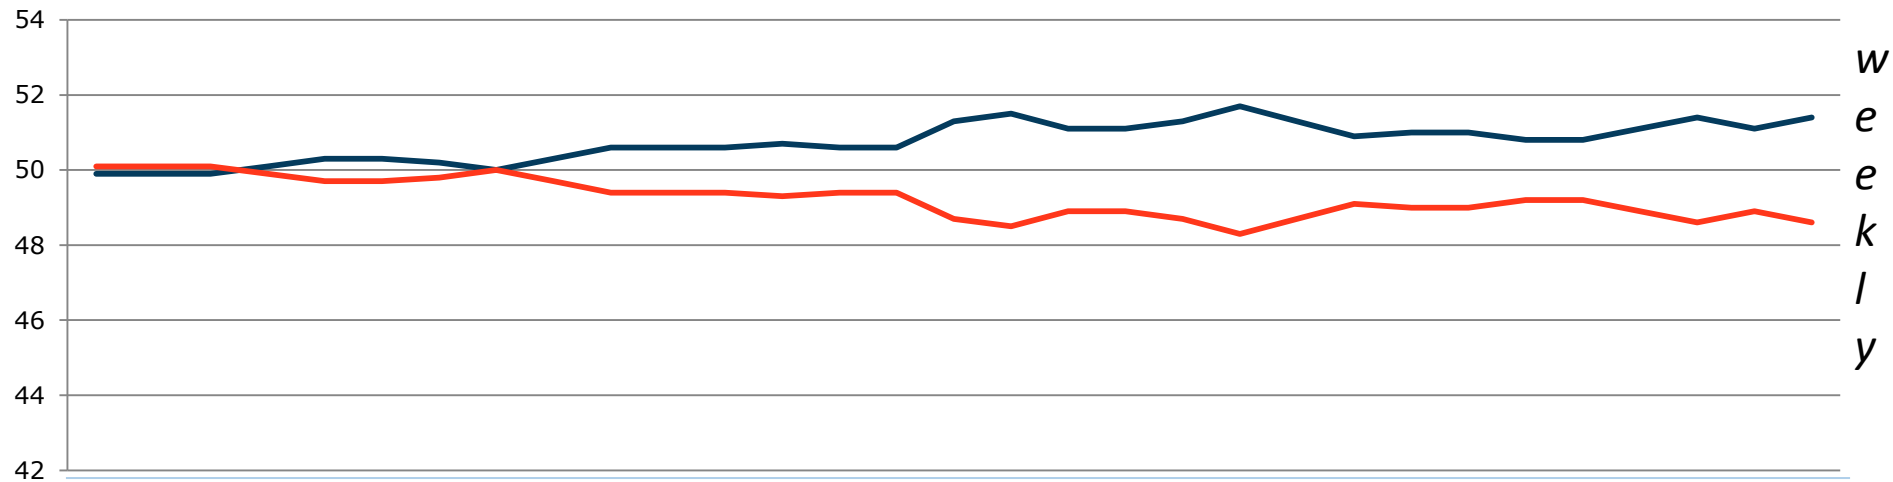

Poslech včera a minulý týden- pohlaví

Muži Ženy