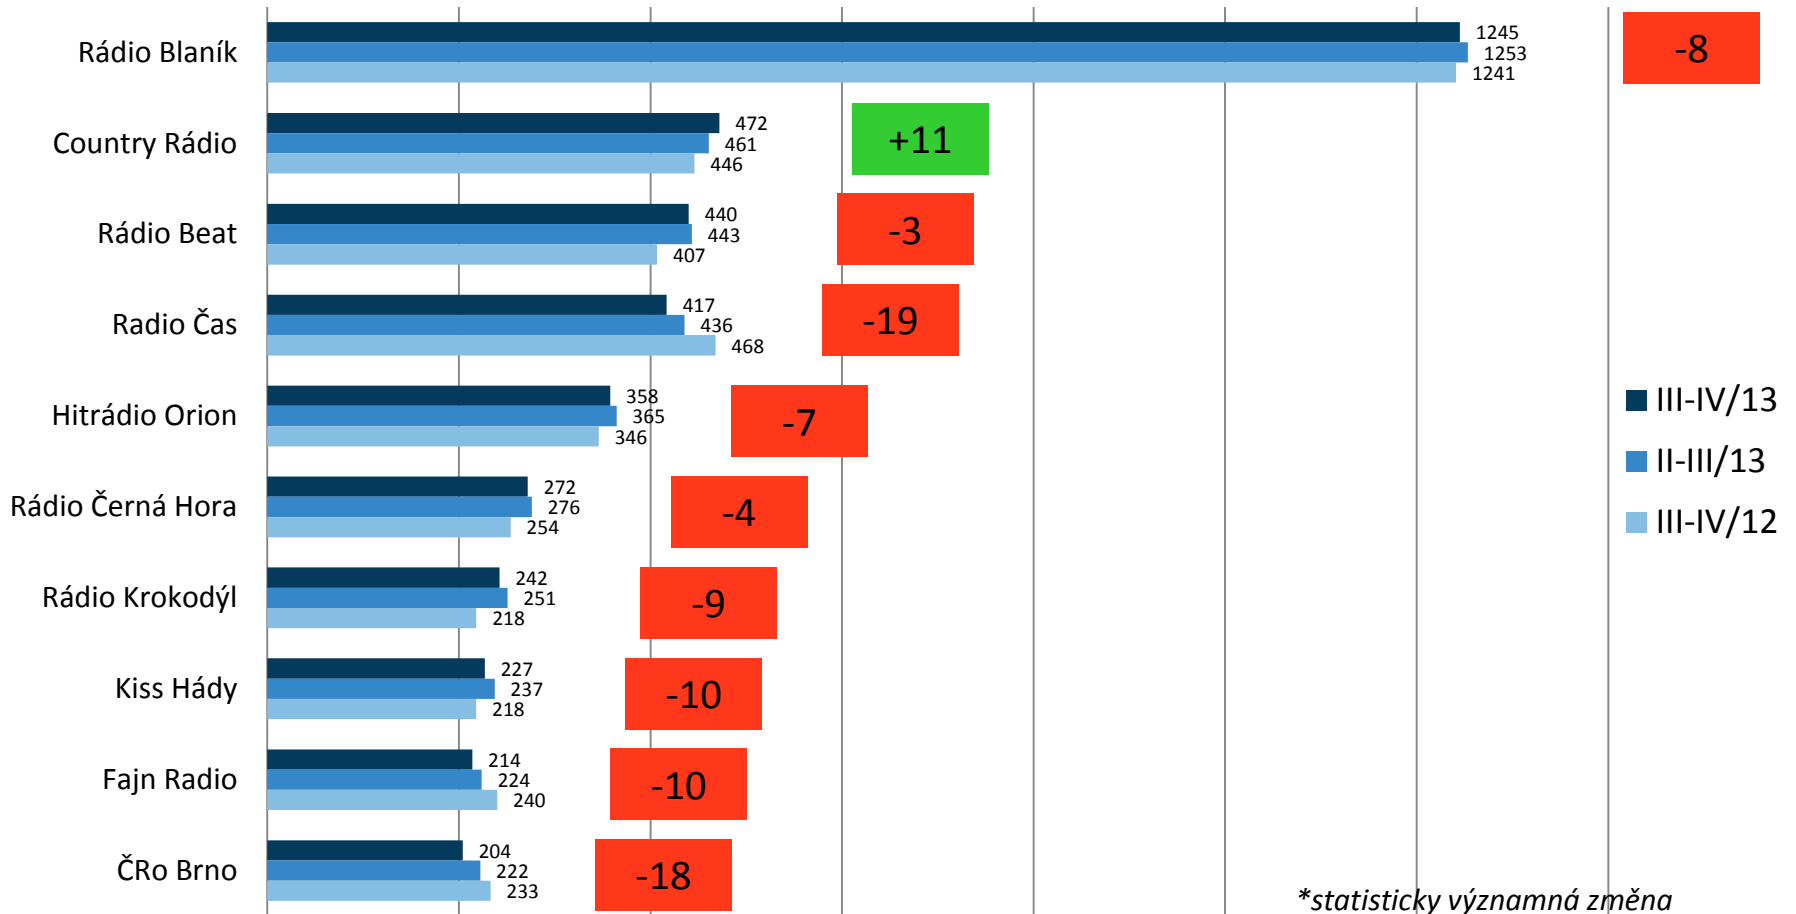

Regionální stanice – poslech minulý týden (v tis.)