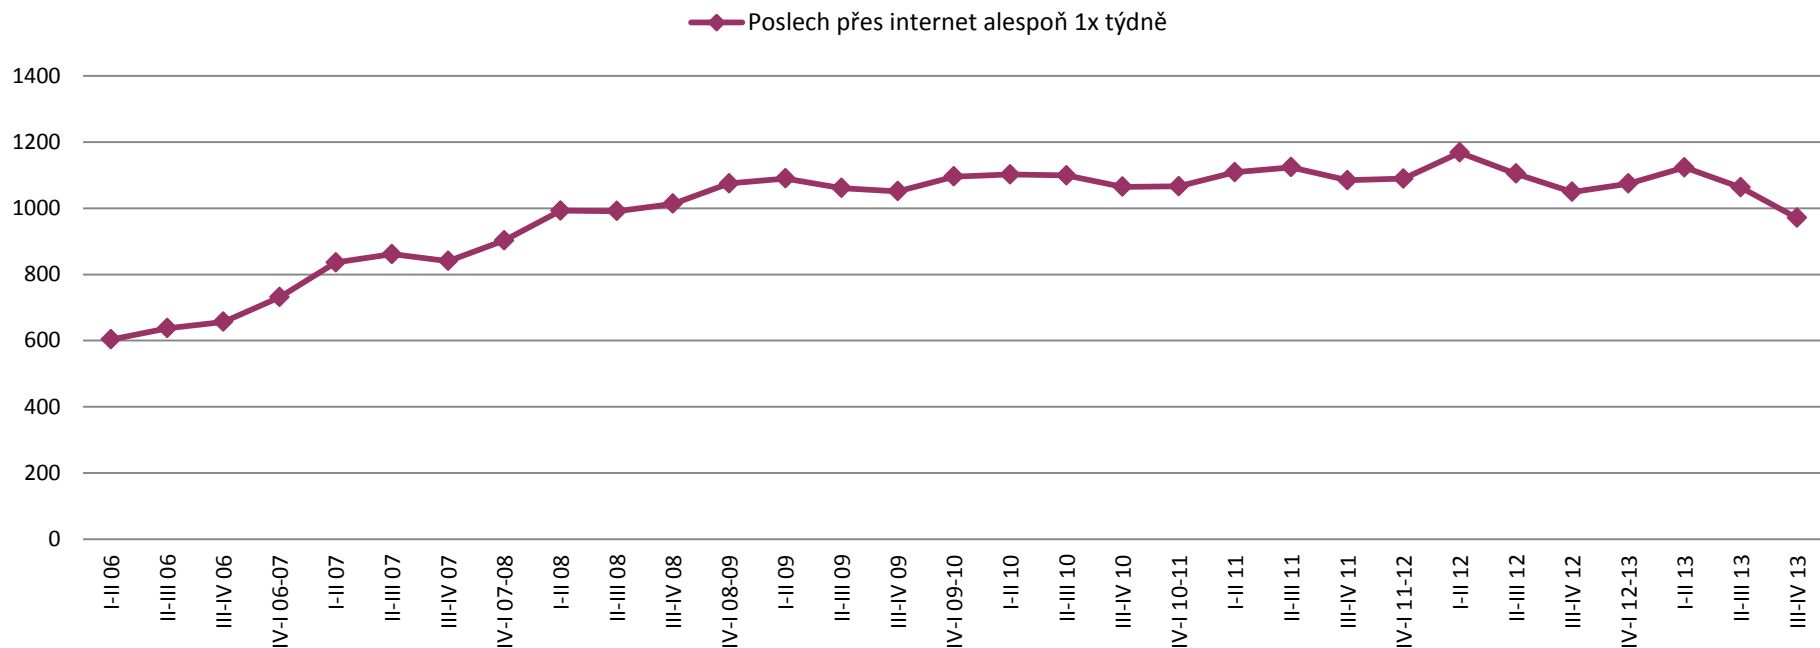

Alternativní poslech rádií

Nejposlouchanější stanice na internetu

EVROPA 2

Zahraniční stanice

IMPULS
Ráádádio

Jiné internetové

Frekvence 1
VÍC PRO VŠECHNY

Radiožurnál
Český rozhlas

Nejposlouchanější regionální stanice na internetu

BLANIK
RADIO

KISS
Radio
Hlas

Country
RADIO

RADIO
GERMÁ
HORA
MMM

BEAT
RADIO
ClassicRock