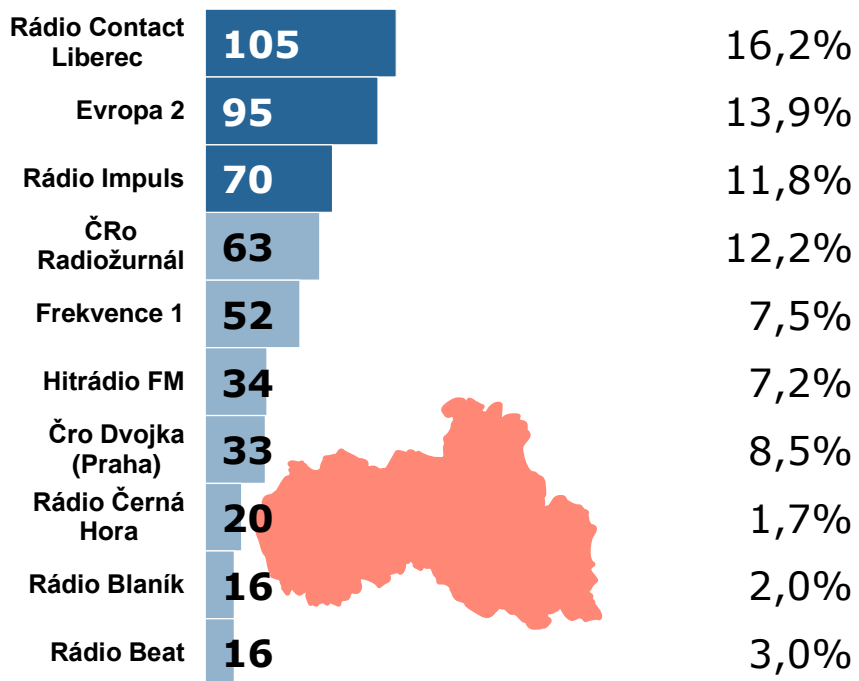

Týdenní poslech v krajích (v tis.) + Share (v %)

LIBERECKÝ KRAJ