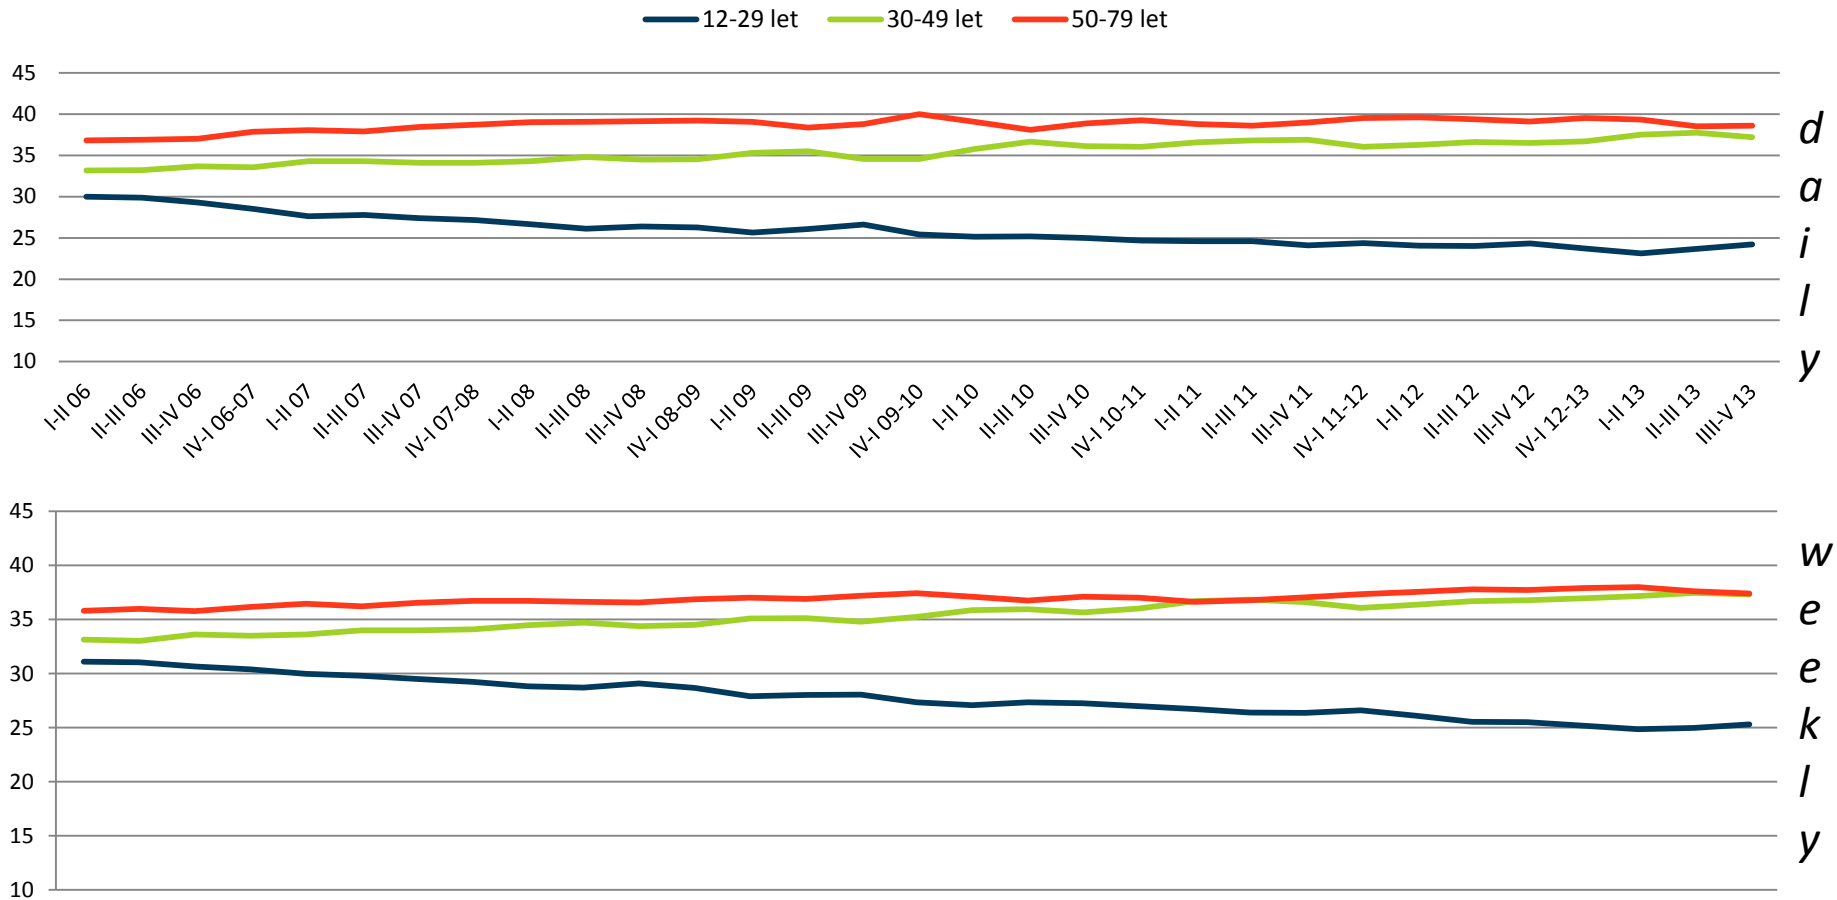

Poslech včera a minulý týden – věkové skupiny