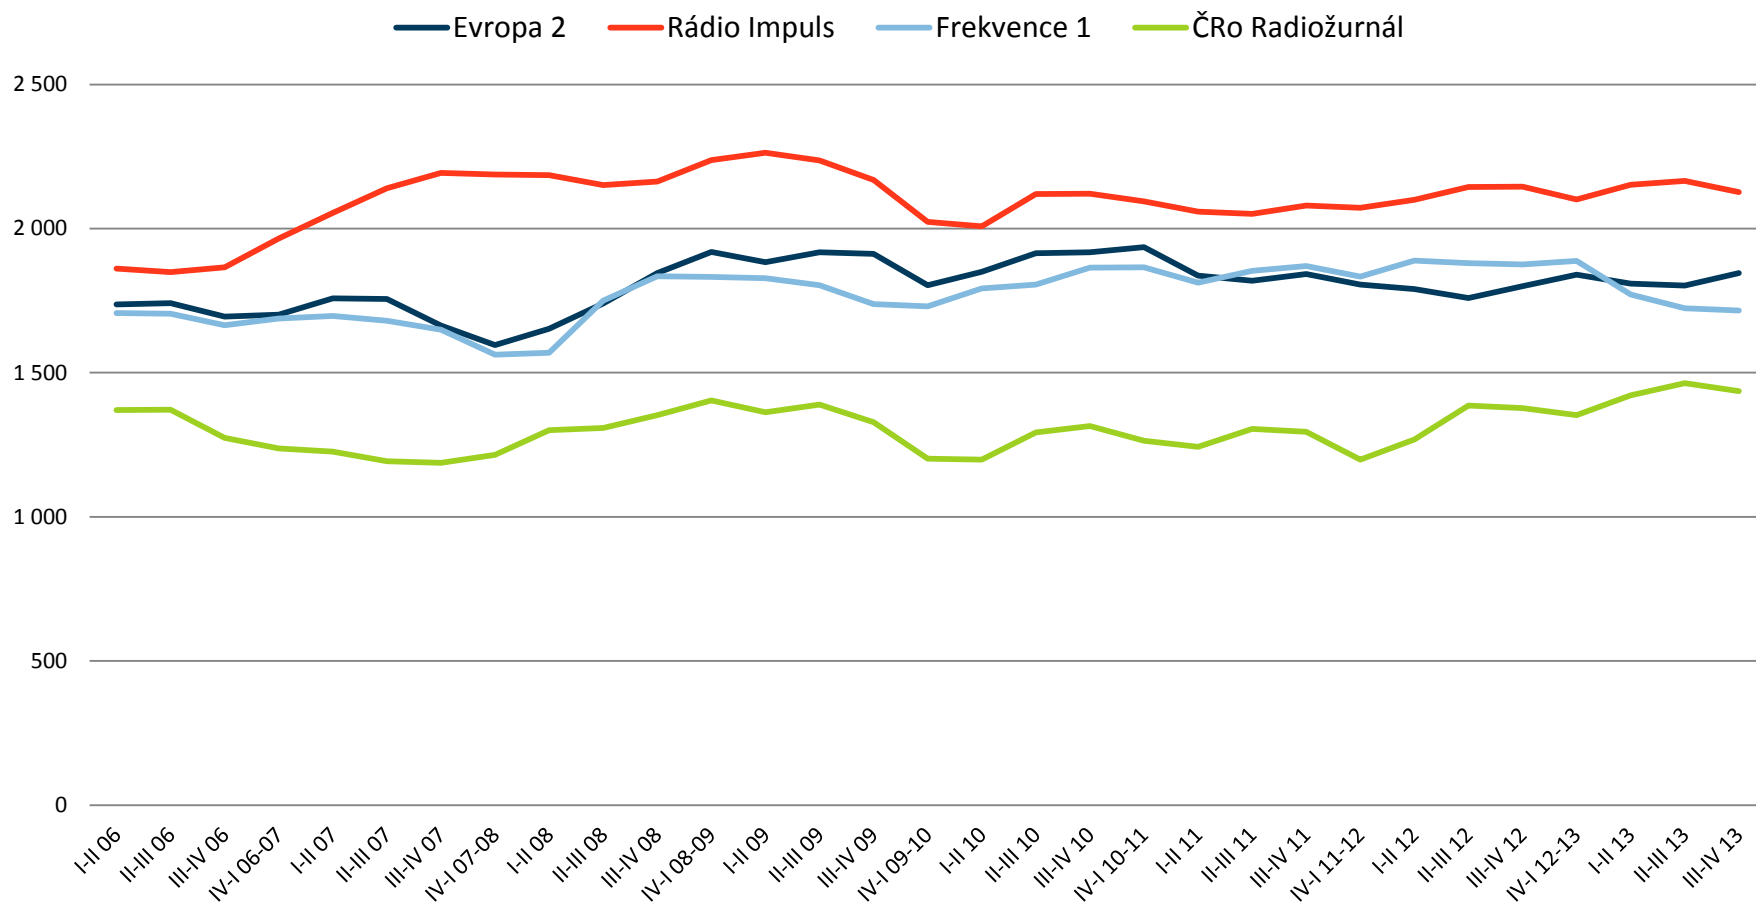

Vývoj celoplošných rozhlasových stanic – poslech minulý týden (v tis.)