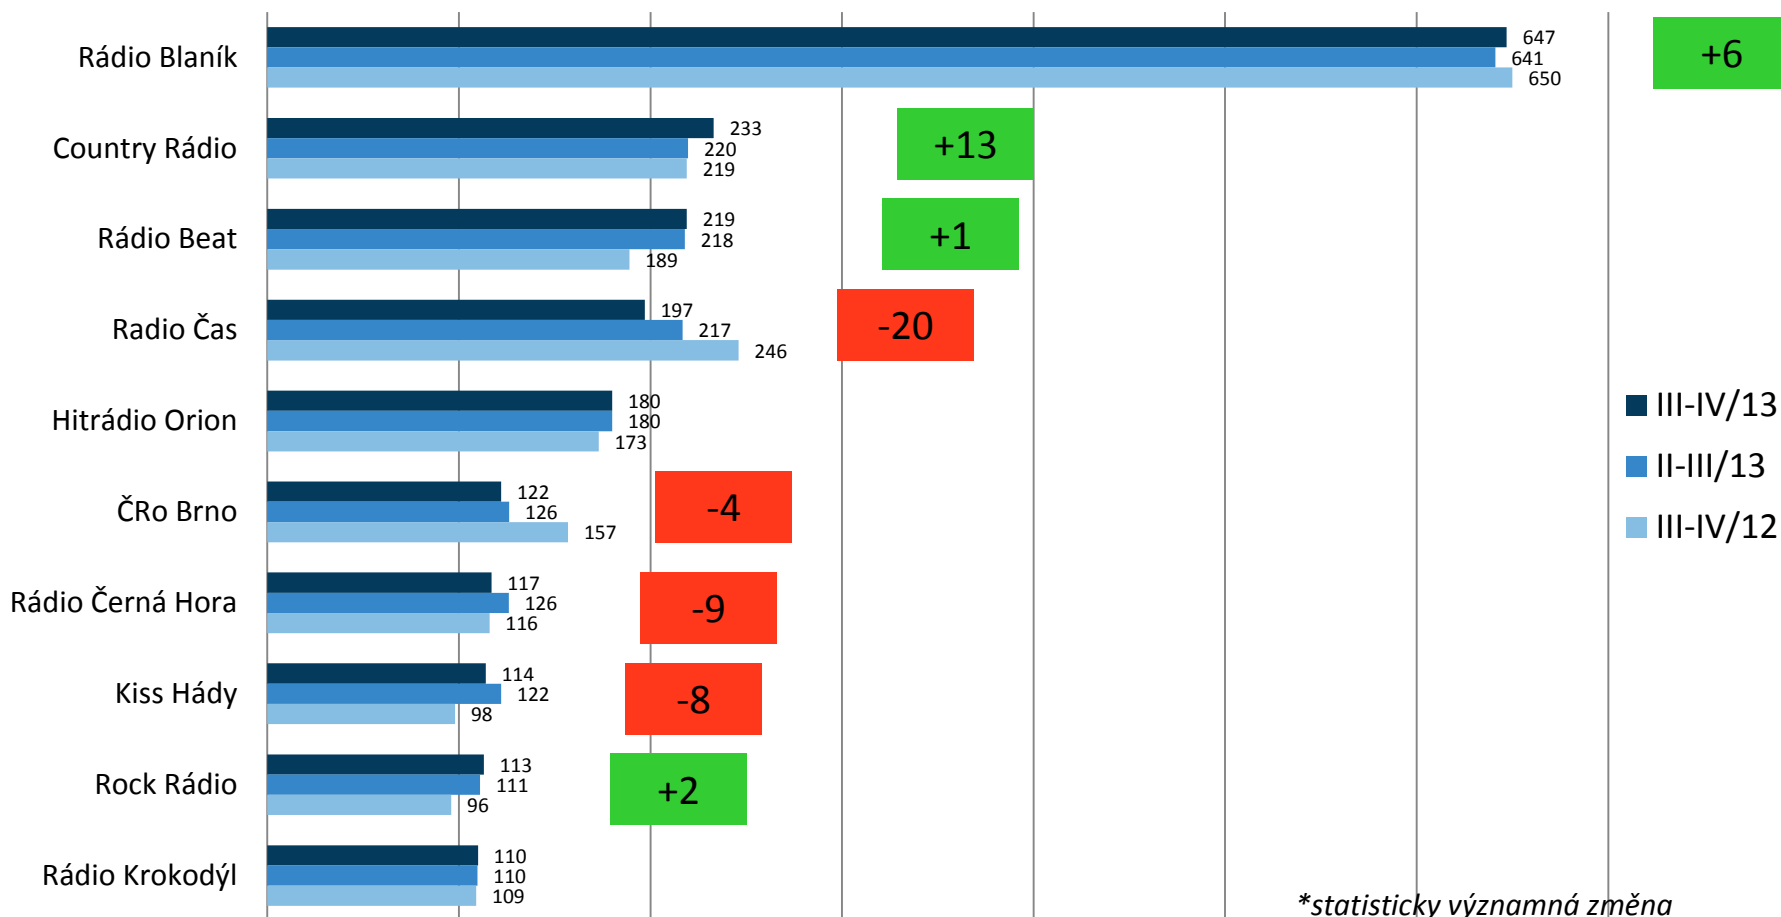

Regionální stanice – poslech včera (v tis.)