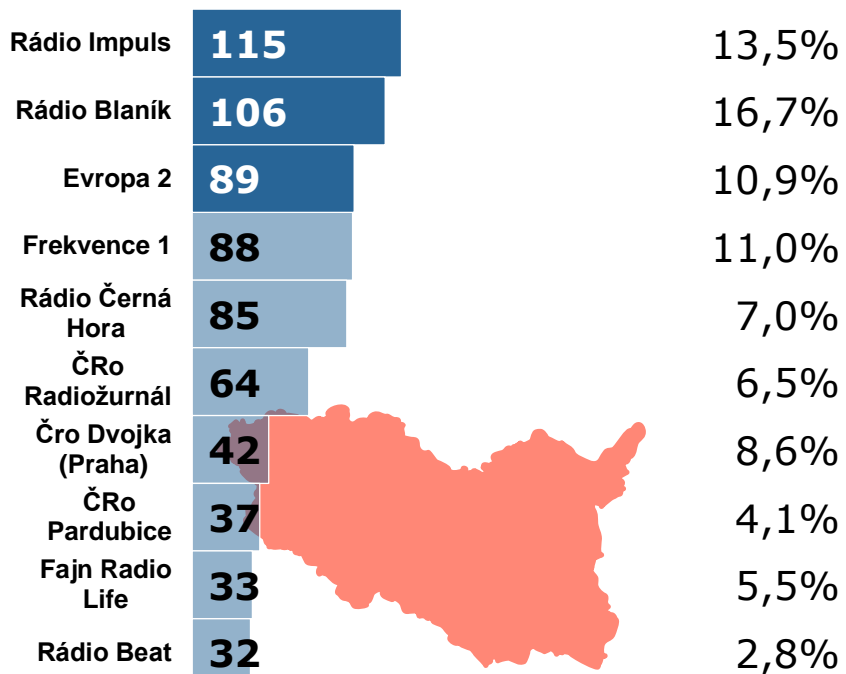

Týdenní poslech v krajích (v tis.) + Share (v %)

PARDUBICKÝ KRAJ